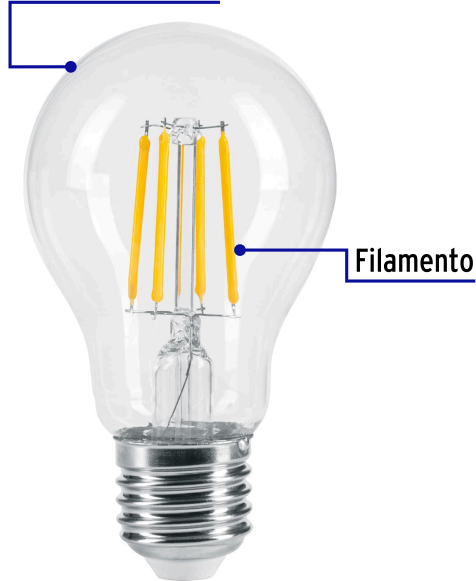

### Especificaciones

Consumo	6 W
Equivalencia	40 W
Flujo luminoso	630 lm
Tensión / Frecuencia	127 V / 60 Hz
Corriente	100 mA- 41mA
Tiempo de vida	30 años (30,000 h)
Temperatura de color	2 700 k / Luz cálida
Tipo	A19
IRC	80
Tipo de base	E26 / E27
Medidas (diámetro x alto)	6 x 10 cm
Empaque individual	Blíster
Inner	2
Master	48
Pallet	576

**País de origen**

Fabricado en China bajo las estrictas especificaciones de GRUPO TRUPER

**Imágenes complementarias**

Pantalla de vidrio

Diámetro  
6 cm

Largo  
10 cm

**EMPAQUE INDIVIDUAL**

Alto:  
15.8 cm  
(6")