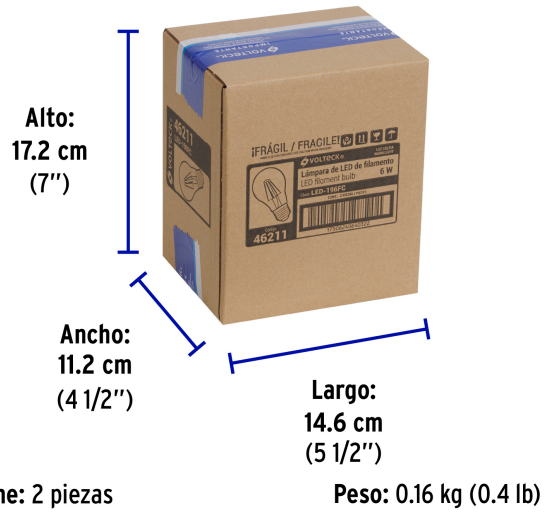

Imágenes complementarias

EMPAQUE INNER