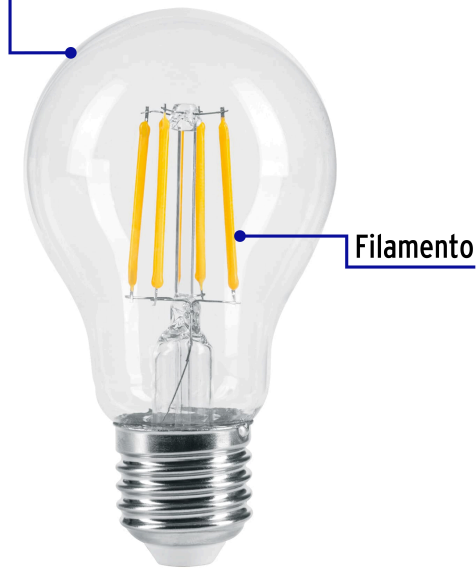

VOLTECK

CÓDIGO: 46211 CLAVE: LED-196FC

Foco LED filamento 6 W, A19, 2700K luz ambar, E26, VOLTECK

- **Ahorra hasta 90%** en el consumo de energía
- Pantalla de vidrio
- Encendido instantáneo (proporciona el 100% de brillo al encender)
- Tipo vintage
- No utilice con atenuadores (dimmers)

Certificaciones y garantías

- Cumple la norma: NOM-030-ENER

Especificaciones

Consumo	6 W
Equivalencia	40 W
Flujo luminoso	630 lm
Tensión / Frecuencia	127 V / 60 Hz
Corriente	100 mA- 41mA
Tiempo de vida	30 años (30,000 h)
Temperatura de color	2 700 k / Luz cálida
Tipo	A19
IRC	80
Tipo de base	E26 / E27
Medidas (diámetro x alto)	6 x 10 cm
Empaque individual	Blíster
Inner	2
Máster	48
Pallet	576

País de origen

Fabricado en China bajo las estrictas especificaciones de GRUPO TRUPER

Imágenes complementarias

Pantalla de vidrio

Diámetro
6 cm

Largo
10 cm

EMPAQUE INDIVIDUAL

Alto:
15.8 cm
(6")

Largo:
12.8 cm
(5")

Peso: 0.05 kg (0.1 lb)

Imágenes complementarias

EMPAQUE INNER

EMPAQUE MASTER