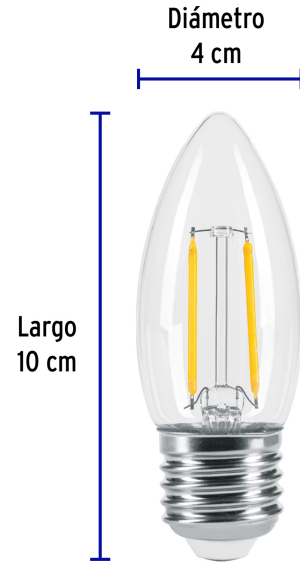

VOLTECK

CÓDIGO: 46212 CLAVE: LED-V3FC

Foco LED filamento 3 W, vela, 2700K luz ambar, E26, VOLTECK

- **Ahorra hasta 90% en el ahorro de energía**
- Pantalla de vidrio
- Encendido instantáneo (proporciona el 100% de brillo al encender)
- Tipo vintage
- No utilice con atenuadores (dimmers)

Certificaciones y garantías

- Cumple la norma: NOM-030-ENER

Especificaciones

Consumo	3 W
Equivalencia	25 W
Flujo luminoso	320 lm
Tensión / Frecuencia	127 V / 60 Hz
Corriente	50 mA -20 mA
Tiempo de vida	30 años (30,000 h)
Temperatura de color	2 700 K / Luz cálida
Tipo	BA
IRC	77
Tipo de base	E26 / E27
Medidas (diámetro x alto)	4 x 10 cm
Empaque individual	Blíster
Inner	2
Master	48
Pallet	1152

País de origen

Fabricado en China bajo las estrictas especificaciones de GRUPO TRUPER

Imágenes complementarias

EMPAQUE INDIVIDUAL

Peso: 0.03 kg (0.07 lb)

EMPAQUE INNER

Contiene: 2 piezas

Peso: 0.12 kg (0.3 lb)