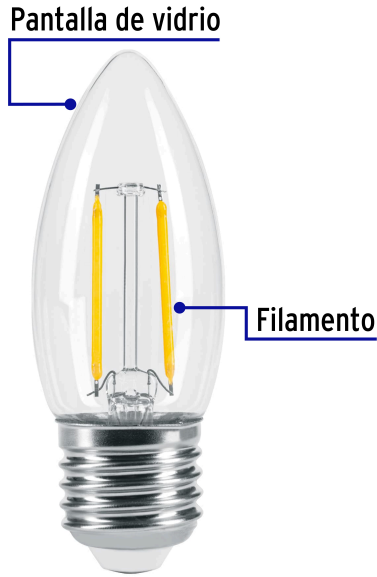

País de origen

Fabricado en China bajo las estrictas especificaciones de GRUPO TRUPER

Imágenes complementarias