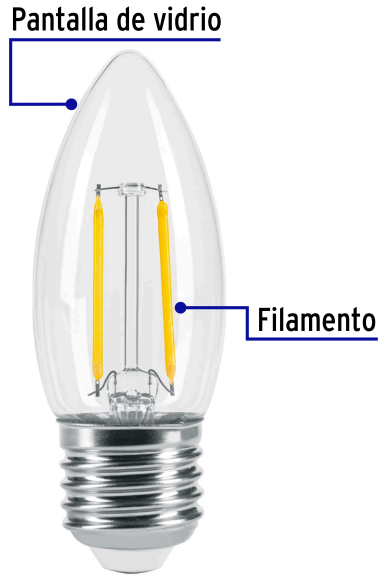

País de origen

Fabricado en China bajo las estrictas especificaciones de GRUPO TRUPER

Imágenes complementarias