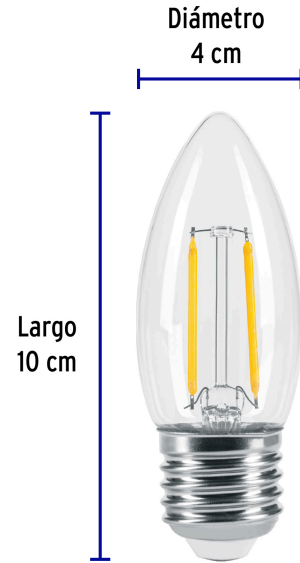

País de origen

Fabricado en China bajo las estrictas especificaciones de GRUPO TRUPER

Imágenes complementarias