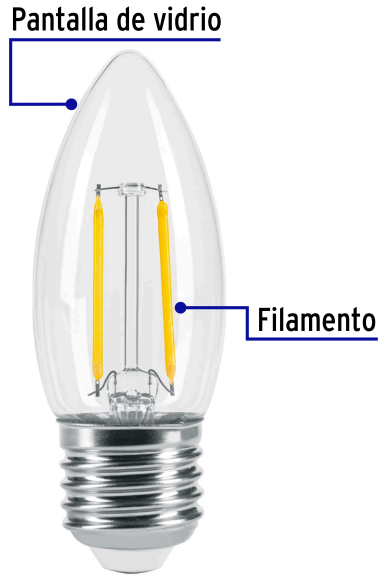

VOLTECK

CÓDIGO: 46212 CLAVE: LED-V3FC

Foco LED filamento 3 W, vela, 2700K luz ambar, E26, VOLTECK

- **Ahorra hasta 90% en el ahorro de energía**
- Pantalla de vidrio
- Encendido instantáneo (proporciona el 100% de brillo al encender)
- Tipo vintage
- No utilice con atenuadores (dimmers)

Certificaciones y garantías

- Cumple la norma: NOM-030-ENER

Especificaciones

Consumo	3 W
Equivalencia	25 W
Flujo luminoso	320 lm
Tensión / Frecuencia	127 V / 60 Hz
Corriente	50 mA -20 mA
Tiempo de vida	30 años (30,000 h)
Temperatura de color	2 700 K / Luz cálida
Tipo	BA
IRC	77
Tipo de base	E26 / E27
Medidas (diámetro x alto)	4 x 10 cm
Empaque individual	Blíster
Inner	2
Máster	48
Pallet	1152

País de origen

Fabricado en China bajo las estrictas especificaciones de GRUPO TRUPER

Imágenes complementarias

EMPAQUE INDIVIDUAL

Peso: 0.03 kg (0.07 lb)

EMPAQUE INNER

Contiene: 2 piezas

Peso: 0.12 kg (0.3 lb)