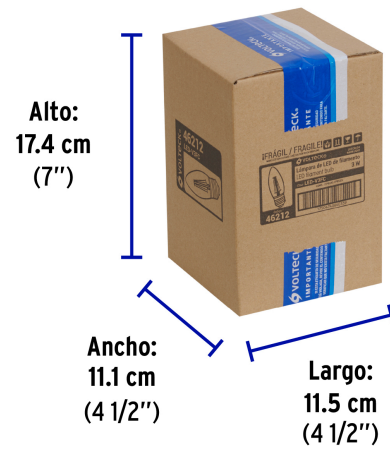

Certificaciones y garantías

- Cumple la norma: NOM-030-ENER

Especificaciones

Consumo	3 W
Equivalencia	25 W
Flujo luminoso	320 lm
Tensión / Frecuencia	127 V / 60 Hz
Corriente	50 mA -20 mA
Tiempo de vida	30 años (30,000 h)
Temperatura de color	2 700 K / Luz cálida
Tipo	BA
IRC	77
Tipo de base	E26 / E27
Medidas (diámetro x alto)	4 x 10 cm
Empaque individual	Blíster
Inner	2
Máster	48
Pallet	1152

País de origen

Fabricado en China bajo las estrictas especificaciones de GRUPO TRUPER

Imágenes complementarias

EMPAQUE INDIVIDUAL

Peso: 0.03 kg (0.07 lb)

EMPAQUE INNER

Contiene: 2 piezas

Peso: 0.12 kg (0.3 lb)

Imágenes complementarias

EMPAQUE MASTER