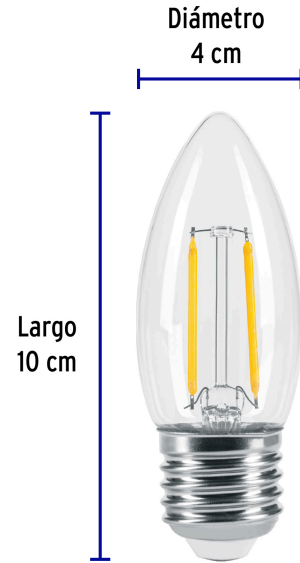

VOLTECK

CÓDIGO: 46212 CLAVE: LED-V3FC

Foco LED filamento 3 W, vela, 2700K luz ambar, E26, VOLTECK

- **Ahorra hasta 90% en el ahorro de energía**
- Pantalla de vidrio
- Encendido instantáneo (proporciona el 100% de brillo al encender)
- Tipo vintage
- No utilice con atenuadores (dimmers)

Certificaciones y garantías

- Cumple la norma: NOM-030-ENER

Especificaciones

Consumo	3 W
Equivalencia	25 W
Flujo luminoso	320 lm
Tensión / Frecuencia	127 V / 60 Hz
Corriente	50 mA -20 mA
Tiempo de vida	30 años (30,000 h)
Temperatura de color	2 700 K / Luz cálida
Tipo	BA
IRC	77
Tipo de base	E26 / E27
Medidas (diámetro x alto)	4 x 10 cm
Empaque individual	Blíster
Inner	2
Máster	48
Pallet	1152

País de origen

Fabricado en China bajo las estrictas especificaciones de GRUPO TRUPER

Imágenes complementarias

EMPAQUE INDIVIDUAL

Peso: 0.03 kg (0.07 lb)

EMPAQUE INNER

Contiene: 2 piezas

Peso: 0.12 kg (0.3 lb)