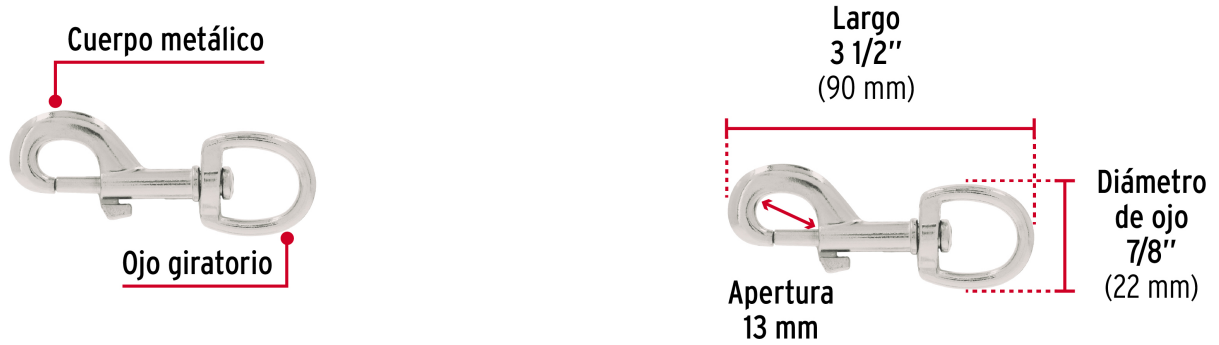

FIERO

CÓDIGO: 44032 CLAVE: BDZ-4

Bandola de zinc de 7/8" giratoria, FIERO

- Cuerpo metálico, acabado niquelado para mayor resistencia a la corrosión
- Ojo giratorio
- Seguro de resorte para rápido enganche
- Ideal para sujetar cordones, correas para perros

**Certificaciones y garantías**

- Garantizado contra defectos de fabricación o mano de obra. La garantía se puede hacer válida con cualquier distribuidor de TRUPER

Especificaciones

Carga de trabajo	103 kg (no exceder límite marcado)
Diámetro del ojo	7/8" (22 mm)
Largo	3-1/2" (90 mm)
Empaque individual	Blíster
Inner	12
Master	72
Pallet	6480

País de origen**Fabricado en China bajo las estrictas especificaciones de GRUPO TRUPER**

Imágenes complementarias

EMPAQUE INDIVIDUAL

Peso: 0.04 kg (0.09 lb)

EMPAQUE INNER

Contiene: 12 piezas

Peso: 0.56 kg (1.2 lb)

Imágenes complementarias

EMPAQUE MASTER

Contiene: 6 inner (72 piezas)

Peso: 3.56 kg (7.9 lb)