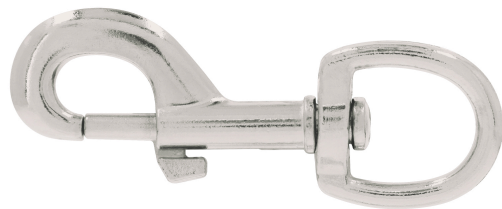

FIERO

CÓDIGO: 44032 CLAVE: BDZ-4

Bandola de zinc de 7/8" giratoria, FIERO

- Cuerpo metálico, acabado niquelado para mayor resistencia a la corrosión
- Ojo giratorio
- Seguro de resorte para rápido enganche
- Ideal para sujetar cordones, correas para perros

**Certificaciones y garantías**

- Garantizado contra defectos de fabricación o mano de obra. La garantía se puede hacer válida con cualquier distribuidor de TRUPER

Especificaciones

Carga de trabajo	103 kg (no exceder límite marcado)
Diámetro del ojo	7/8" (22 mm)
Largo	3-1/2" (90 mm)
Empaque individual	Blíster
Inner	12
Master	72
Pallet	6480

País de origen**Fabricado en China bajo las estrictas especificaciones de GRUPO TRUPER**

Imágenes complementarias

EMPAQUE INDIVIDUAL

Peso: 0.04 kg (0.09 lb)

EMPAQUE INNER

Contiene: 12 piezas

Peso: 0.56 kg (1.2 lb)

Imágenes complementarias

EMPAQUE MASTER

Contiene: 6 inner (72 piezas)

Peso: 3.56 kg (7.9 lb)