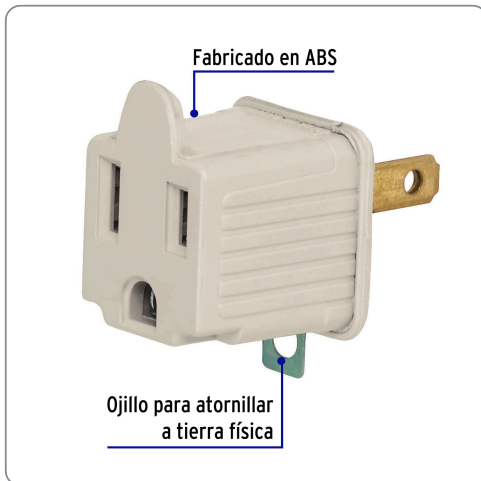

VOLTECK CÓDIGO: 46257 CLAVE: AD-32G-G

Adaptador 3 a 2, gris, a granel, VOLTECK

- Fabricado en ABS
- Adaptador con un contacto aterrizado
- Convertidores a tierra de uso rudo

Para interior

Especificaciones técnicas	
Tensión / Frecuencia	127 V / 60 Hz
Corriente	15 A
Color	Gris

Datos de empaque	
Empaque Individual: Granel	
Empaque logístico	Cantidad
Inner	10
Master	70
Pallet	25200

Certificaciones y garantías

Cumple la norma NOM-003-SCFI

Producto garantizado contra defectos de fabricación o mano de obra. La garantía se puede hacer válida con cualquier distribuidor de Truper