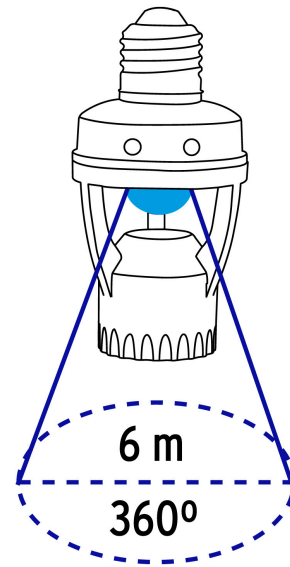

VOLTECK

CÓDIGO: 46274 CLAVE: POSE-360

Portalámpara con sensor de movimiento 360°, VOLTECK

- Tensión / Potencia: 120 V / 60 W
- Fabricado en Policarbonato
- Enciende al detectar movimiento
- Tiempo y sensibilidad de luz ajustables
- Para lámparas de LED, ahorradoras, incandescentes y halógenas
- Compatible con cualquier socket estándar (E26/E27)
- Ideal para instalarlo en cocheras, patios, auditorios y pasillos

Certificaciones y garantías

- Cumple la norma: NOM-003-SCFI

Especificaciones

Tensión / Frecuencia	120 V / 60 Hz
Potencia	60 W
Cobertura	6 m
Ángulo de detección	360°
Altura de instalación	2 a 3.5 m
Base	E26 / E27
Empaque individual	Blíster
Inner	2
Máster	24
Pallet	960

País de origen

Fabricado en China bajo las estrictas especificaciones de GRUPO TRUPER

Imágenes complementarias

Tiempo y sensibilidad ajustables

Ángulo y distancia de detección

EMPAQUE INDIVIDUAL

Alto
17.3 cm
(7")

Largo
11.7 cm
(4 1/2")

Peso: 0.08 kg (0.2 lb)

Imágenes complementarias

EMPAQUE INNER

EMPAQUE MÁSTER