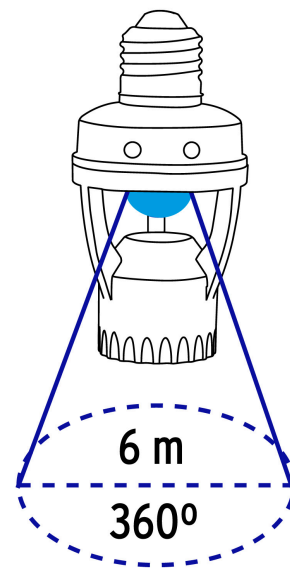

Imágenes complementarias

Ángulo y distancia de detección