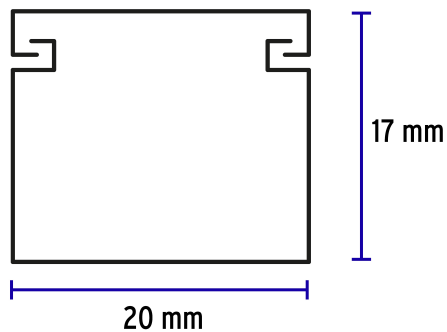

CÓDIGO: 46281 CLAVE: CAN-1720

Canaleta de 1 vía 17 x 20 mm, VOLTECK

- Fabricada de PVC
- Resistente a impactos
- Para instalaciones eléctricas y cableado estructurado

**Certificaciones y garantías**

- Garantizado contra defectos de fabricación o mano de obra. La garantía se puede hacer válida con cualquier distribuidor de TRUPER

Especificaciones

Número de vías	1
Medidas	17 x 20 mm
Largo	2 m
Capacidad (número de cables) UTP (4 pares)	4
Capacidad (número de cables) THW-LS (12 AWG)	8
Capacidad (número de cables) THW-LS (10 AWG)	6
Capacidad (número de cables) THW-LS (8 AWG)	4
Empaque individual	Etiqueta
Pallet	1100
Inner	10

País de origen**Fabricado en México bajo las estrictas especificaciones de GRUPO TRUPER**

Imágenes complementarias

Capacidad (No. de cables)		
UTP:	4 Pares de hilos	4
	12 AWG	8
THW-LS	10 AWG	6
(vías):	8 AWG	4