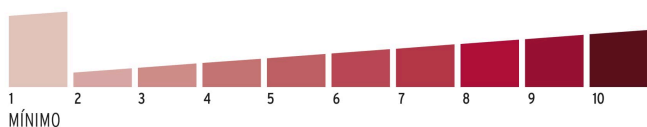

Imágenes complementarias

Guía de clasificación para candados

Nivel de seguridad

Manejamos 10 niveles de seguridad que van desde usos generales hasta máxima seguridad.