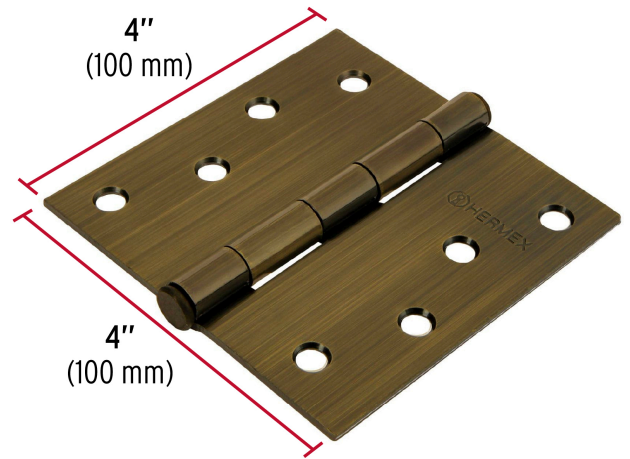

HERMEX

CÓDIGO: 43253 CLAVE: BC-402P

Bisagra cuadrada 4", latón antiguo, cabeza plana, HERMEX

- Fabricada en acero con acabado latón antiguo
- Perno suelto con cabeza plana
- 30% Mayor espesor que las marcas tradicionales
- Para uso en carpintería y en la industria mueblera

**Certificaciones y garantías**

- Garantizado contra defectos de fabricación o mano de obra. La garantía se puede hacer válida con cualquier distribuidor de TRUPER

Especificaciones

Medida	4"(100 mm)
Espesor	2.5 mm
Número de orificios	8
Empaque individual	Caja
Inner	10
Master	100
Pallet	3600

País de origen**Fabricado en China bajo las estrictas especificaciones de GRUPO TRUPER**

Imágenes complementarias

EMPAQUE INNER

Contiene: 10 piezas

Peso: 2.63 kg (5.8 lb)

EMPAQUE MASTER

Contiene: 10 inner (100 piezas)