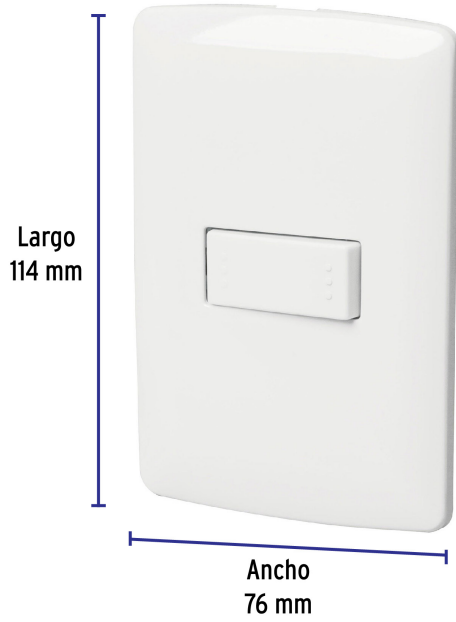

Imagenes complementarias