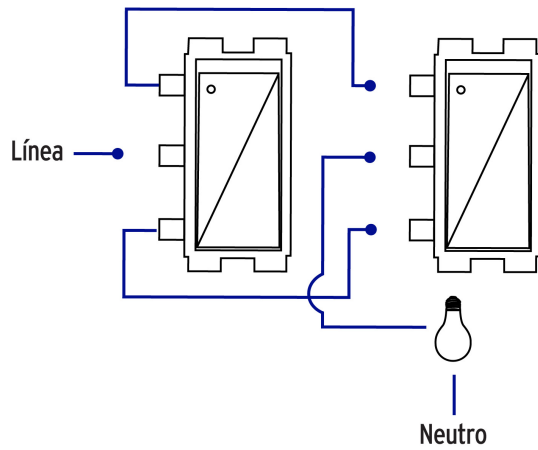

CÓDIGO: 46460 CLAVE: PA-APSE-EIB

Placa armada 1 interruptor escalera, blanco, línea Italiana

- Placa de ABS e interruptor de polipropileno
- 1 Interruptor de 3 vías tipo escalera con retardante a la flama para mayor seguridad

País de origen

Fabricado en China bajo las estrictas especificaciones de GRUPO TRUPER

Imagenes complementarias

Diagrama de conexión

EMPAQUE INDIVIDUAL

Peso: 0.04 kg (0.09 lb)

Imágenes complementarias

EMPAQUE INNER

Contiene: 3 piezas

Peso: 0.18 kg (0.4 lb)

EMPAQUE MASTER

Contiene: 24 inner (72 piezas)

Peso: 4.74 kg (10.5 lb)