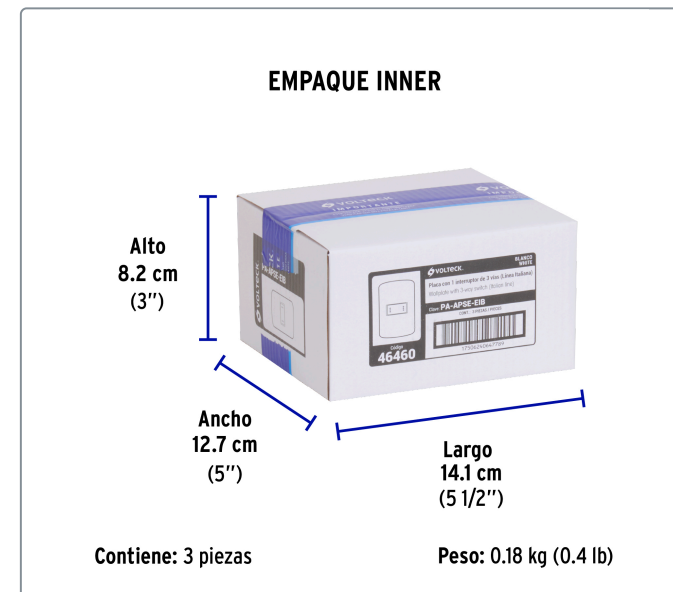

VOLTECK CÓDIGO: 46460 CLAVE: PA-APSE-EIB

Placa armada 1 interruptor escalera, blanco, línea Italiana

- Placa de ABS e interruptor de polipropileno
- 1 Interruptor de 3 vías tipo escalera con retardante a la flama para mayor seguridad

Línea Italiana

Especificaciones técnicas	
Color	Blanco
Número de módulos	1
Tensión / Frecuencia	125 V / 60 Hz
Corriente	10 A
Dimensiones de la placa (largo x ancho)	114 x 76 mm

Datos de empaque	
Empaque individual: Bolsa	
Empaque logístico	Cantidad
Inner	3
Máster	72
Pallet	1944

Certificaciones y garantías

Cumple la norma: NOM-003-SCFI

Fabricado en China bajo las estrictas especificaciones de GRUPO TRUPER

EMPAQUE MASTER

Contiene: 24 inner (72 piezas)

Peso: 4.74 kg (10.5 lb)