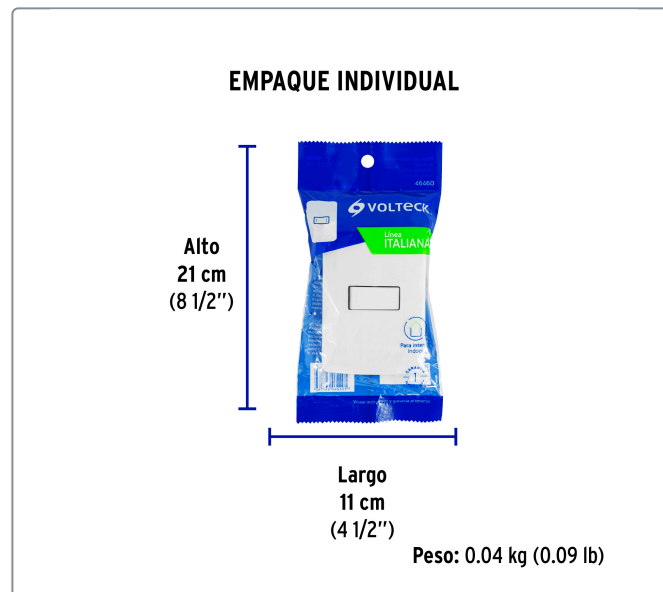

VOLTECK CÓDIGO: 46460 CLAVE: PA-APSE-EIB

Placa armada 1 interruptor escalera, blanco, línea Italiana

- Placa de ABS e interruptor de polipropileno
- 1 Interruptor de 3 vías tipo escalera con retardante a la flama para mayor seguridad

Línea Italiana

Especificaciones técnicas	
Color	Blanco
Número de módulos	1
Tensión / Frecuencia	125 V / 60 Hz
Corriente	10 A
Dimensiones de la placa (largo x ancho)	114 x 76 mm

Datos de empaque	
Empaque individual: Bolsa	
Empaque logístico	Cantidad
Inner	3
Máster	72
Pallet	1944

Certificaciones y garantías

Cumple la norma: NOM-003-SCFI

Fabricado en China bajo las estrictas especificaciones de GRUPO TRUPER

EMPAQUE MASTER

Contiene: 24 inner (72 piezas)

Peso: 4.74 kg (10.5 lb)