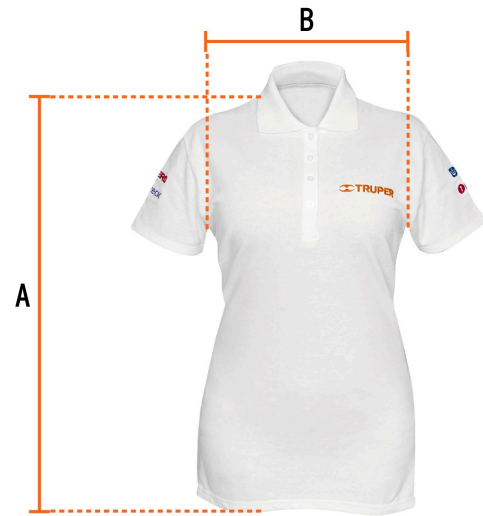

TRUPER

CÓDIGO: 60467 CLAVE: POL-BD-M

Playera polo para mujer, blanca, M, TRUPER

- 50% algodón 50% poliéster
- Logotipos bordados
- Tejido piqué
- Ajuste silueta para dama
- Cuello rib
- Manga corta
- Cierre mediante botones

**Especificaciones****Talla** Mediana**Color** Blanco**Empaque individual** Bolsa

Imágenes complementarias

Logotipos
bordados

Talla M

Espalda (A)	69.8 cm
Pecho (B)	48.8 cm

Instrucciones de cuidado:

Lavar antes de usar.