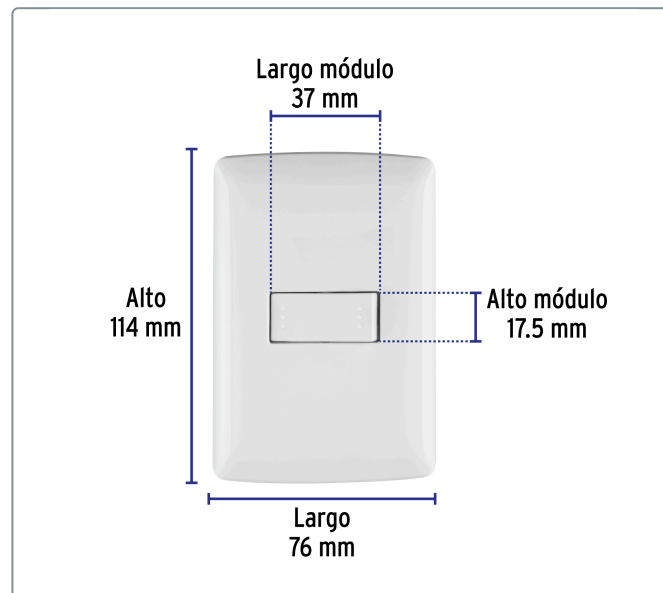

VOLTECK CÓDIGO: 46460 CLAVE: PA-APSE-EIB

Placa armada 1 interruptor escalera, blanco, línea Italiana

- Placa de ABS e interruptor de polipropileno
- 1 Interruptor de 3 vías tipo escalera con retardante a la flama para mayor seguridad

Línea Italiana

Especificaciones técnicas	
Color	Blanco
Número de módulos	1
Tensión / Frecuencia	125 V / 60 Hz
Corriente	10 A
Dimensiones de la placa (largo x ancho)	114 x 76 mm

Datos de empaque	
Empaque individual: Bolsa	
Empaque logístico	Cantidad
Inner	3
Máster	72
Pallet	1944

Certificaciones y garantías

Cumple la norma: NOM-003-SCFI

Fabricado en China bajo las estrictas especificaciones de GRUPO TRUPER

EMPAQUE MASTER

Contiene: 24 inner (72 piezas)

Peso: 4.74 kg (10.5 lb)