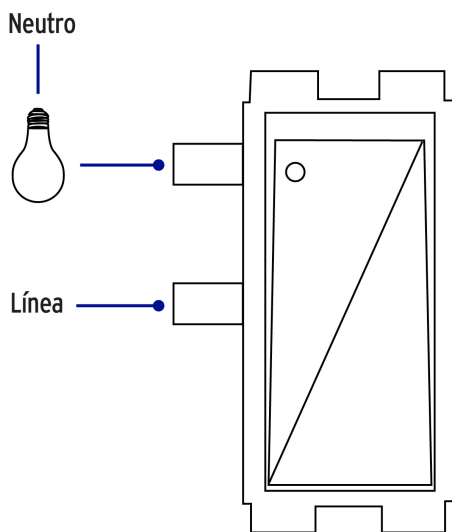

CÓDIGO: 46461 CLAVE: PA-APDO-IB

Placa armada, 2 interruptores sencillos, blanco, línea Italiana

- Placa de ABS e interruptores de polipropileno y policarbonato
- 2 Interruptores sencillos con retardante a la flama para mayor seguridad

País de origen

Fabricado en China bajo las estrictas especificaciones de GRUPO TRUPER

Imágenes complementarias

Diagrama de conexión

EMPAQUE INDIVIDUAL

Peso: 0.06 kg (0.1 lb)

Imágenes complementarias

EMPAQUE INNER

Contiene: 6 piezas

Peso: 0.38 kg (0.8 lb)

EMPAQUE MASTER

Contiene: 12 inner (72 piezas)

Peso: 5.06 kg (11.2 lb)