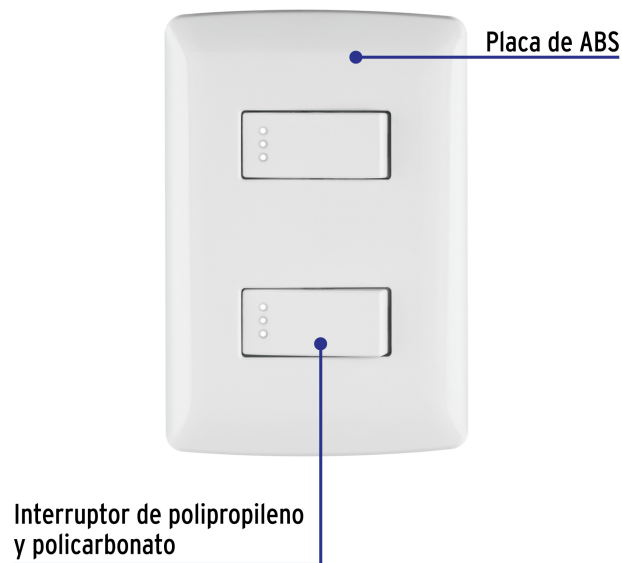

CÓDIGO: 46461 CLAVE: PA-APDO-IB

Placa armada, 2 interruptores sencillos, blanco, línea Italiana

- Placa de ABS e interruptores de polipropileno y policarbonato
- 2 Interruptores sencillos con retardante a la flama para mayor seguridad

Certificaciones y garantías

- Cumple la norma: NOM-003-SCFI

Especificaciones

Color	Blanco
Número de módulos	2
Tensión / Frecuencia	125 V / 60 Hz
Corriente	10 A
Dimensiones de la placa (largo x ancho)	114 x 76 mm
Empaque individual	Bolsa
Pallet	1728
Inner	6
Master	72

País de origen

Fabricado en China bajo las estrictas especificaciones de GRUPO TRUPER

Imágenes complementarias

Diagrama de conexión

EMPAQUE INDIVIDUAL

Peso: 0.06 kg (0.1 lb)

Imágenes complementarias

EMPAQUE INNER