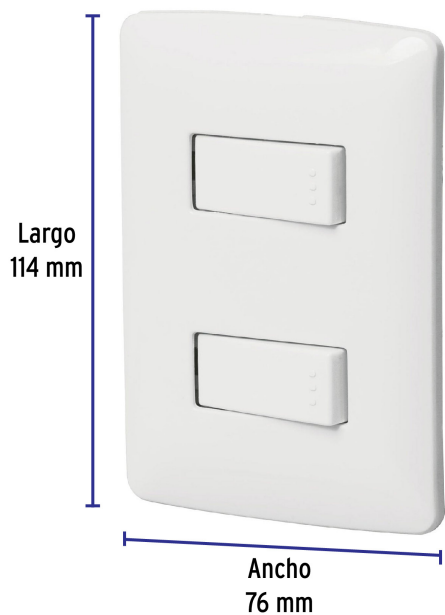

Imágenes complementarias