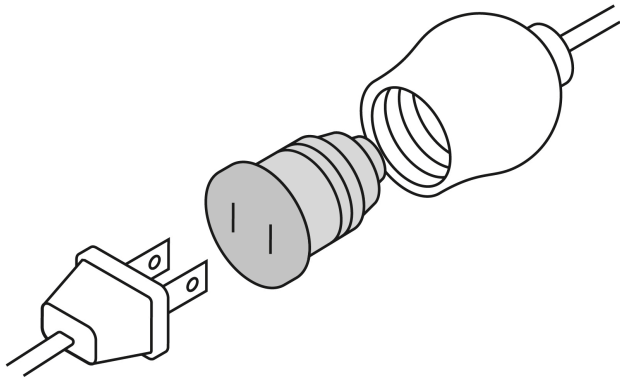

VOLTECK

CÓDIGO: 46490 CLAVE: POCO-12

Adaptador de portalámpara a contacto, VOLTECK

- Tensión / Corriente: 127 V / 15 A
- Fabricado de baquelita

Certificaciones y garantías

- Cumple la norma: NOM-003-SCFI

Especificaciones

Díámetro	1-3/16" (34 mm)
Tensión / Frecuencia	127 V / 60 Hz
Corriente	15 A
Tipo de Base	E26 / E27
Empaque individual	Bolsa
Inner	10
Master	100
Pallet	6000

País de origen

Fabricado en China bajo las estrictas especificaciones de GRUPO TRUPER

Imágenes complementarias

Convierte portalámpara a contacto

EMPAQUE INDIVIDUAL

Largo
7.5 cm
(3")

Peso: 0.01 kg (0.02 lb)

EMPAQUE INNER

Contiene: 10 piezas

Peso: 0.19 kg (0.4 lb)