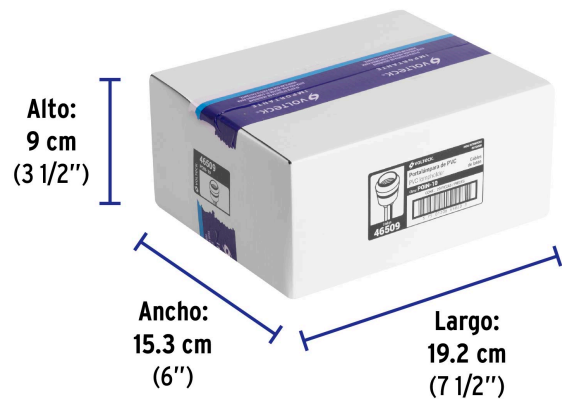

**País de origen****Fabricado en China bajo las estrictas especificaciones de GRUPO TRUPER**

**Datos de Empaque (Medidas y pesos aproximados)**

**Empaque Individual**

**Medidas:** Alto: 17 cm (6 3/4") Ancho: 4 cm (1 1/2") Largo: 7.4 cm (3") **Peso:** 0.03 kg (0.07 lb)

**Inner**

**Medidas:** Alto: 9 cm (3 1/2") Ancho: 15.3 cm (6") Largo: 19.2 cm (7 1/2") **Peso:** 0.78 kg (1.72 lb)

**Master**

**Medidas:** Alto: 32.8 cm (13") Ancho: 21.2 cm (8 1/4") Largo: 47 cm (18 1/2") **Peso:** 8.38 kg (18.47 lb)

**Imágenes complementarias**

**EMPAQUE INDIVIDUAL**

**EMPAQUE INNER**

**Peso: 0.03 kg (0.07 lb)**

**Contiene: 20 piezas**

**Peso: 0.78 kg (1.72 lb)**

## EMPAQUE MASTER

Contiene: 10 inner (200 piezas)

Peso: 8.38 kg (18.47 lb)