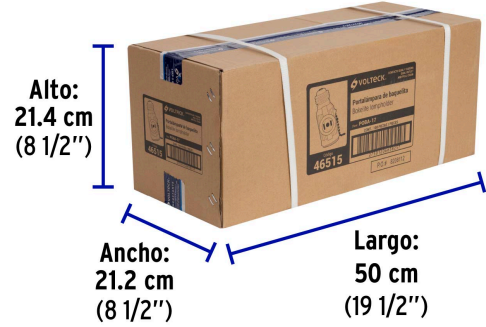

Imágenes complementarias

EMPAQUE INDIVIDUAL

Peso: 0.04 kg (0.09 lb)

Imágenes complementarias

EMPAQUE INNER

Contiene: 10 piezas

Peso: 0.46 kg (1.01 lb)

EMPAQUE MASTER

Contiene: 10 inner (100 piezas)

Peso: 4.9 kg (10.8 lb)