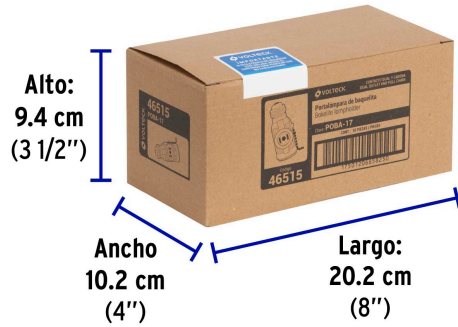

Imágenes complementarias

EMPAQUE INDIVIDUAL

Peso: 0.04 kg (0.09 lb)

Imágenes complementarias

EMPAQUE INNER

Contiene: 10 piezas

Peso: 0.46 kg (1.01 lb)

EMPAQUE MASTER

Contiene: 10 inner (100 piezas)

Peso: 4.9 kg (10.8 lb)