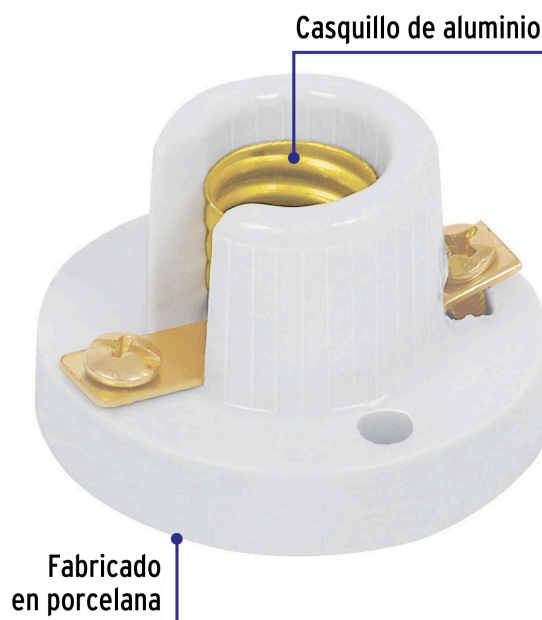

VOLTECK

CÓDIGO: 46531 CLAVE: POPO-10

Portalámpara de porcelana para candil, VOLTECK

- Tensión / Corriente: 125 V / 4 A
- Casquillo de aluminio
- Base redonda atornillable de sobreponer para fijar en pared o techo
- Soporta temperaturas elevadas (hasta 350 °C)

Para interior

Certificaciones y garantías

- Cumple la norma: NOM-003-SCFI

**Especificaciones**

Diámetro	1-1/2" 38 mm
Tensión	125 V
Corriente	4 A
Tipo de Base	E12
Empaque individual	Bolsa
Inner	20
Master	600
Pallet	10800

País de origen**Fabricado en China bajo las estrictas especificaciones de GRUPO TRUPER**

Imágenes complementarias

Diámetro
1 1/2" (38 mm)

Imágenes complementarias

EMPAQUE INDIVIDUAL

Peso: 0.03 kg (0.07 lb)