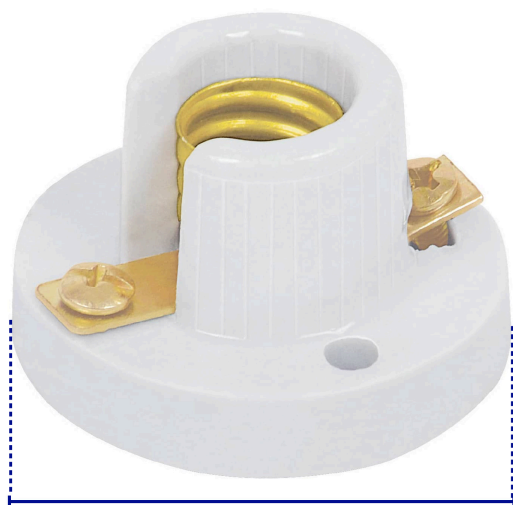

VOLTECK

CÓDIGO: 46531 CLAVE: POPO-10

Portalámpara de porcelana para candil, VOLTECK

- Tensión / Corriente: 125 V / 4 A
- Casquillo de aluminio
- Base redonda atornillable de sobreponer para fijar en pared o techo
- Soporta temperaturas elevadas (hasta 350 °C)

Para interior

Certificaciones y garantías

- Cumple la norma: NOM-003-SCFI

**Especificaciones**

Diámetro	1-1/2" 38 mm
Tensión	125 V
Corriente	4 A
Tipo de Base	E12
Empaque individual	Bolsa
Inner	20
Master	600
Pallet	10800

País de origen**Fabricado en China bajo las estrictas especificaciones de GRUPO TRUPER**

Imágenes complementarias

Diámetro
1 1/2" (38 mm)

Imágenes complementarias

EMPAQUE INDIVIDUAL

Peso: 0.03 kg (0.07 lb)