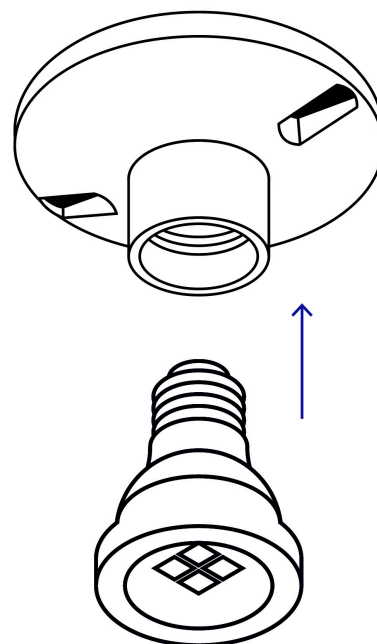

VOLTECK

CÓDIGO: 46531 CLAVE: POPO-10

Portalámpara de porcelana para candil, VOLTECK

- Tensión / Corriente: 125 V / 4 A
- Casquillo de aluminio
- Base redonda atornillable de sobreponer para fijar en pared o techo
- Soporta temperaturas elevadas (hasta 350 °C)

Para interior

Certificaciones y garantías

- Cumple la norma: NOM-003-SCFI

**Especificaciones**

Diámetro	1-1/2" 38 mm
Tensión	125 V
Corriente	4 A
Tipo de Base	E12
Empaque individual	Bolsa
Inner	20
Master	600
Pallet	10800

País de origen**Fabricado en China bajo las estrictas especificaciones de GRUPO TRUPER**

Imágenes complementarias

Diámetro
1 1/2" (38 mm)

Imágenes complementarias

EMPAQUE INDIVIDUAL

Peso: 0.03 kg (0.07 lb)