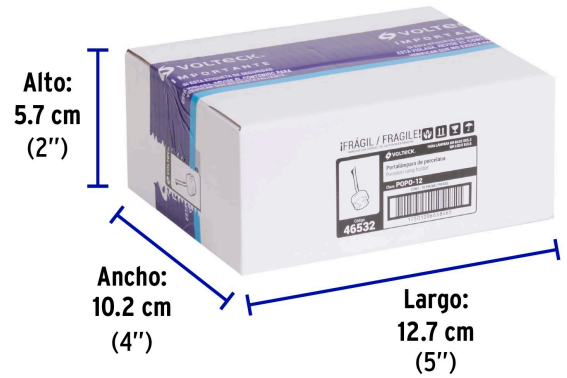

VOLTECK

CÓDIGO: 46532 CLAVE: POPO-12

Portalámpara de porcelana para MR, base bipin, VOLTECK

- Tensión / Corriente: 125 V / 4 A
- Cuerpo de porcelana

**Certificaciones y garantías**

- Cumple la norma: NOM-003-SCFI

**Especificaciones**

Tensión / Frecuencia	125 V / 60 Hz
Corriente	4 A
Base	GU5.3
Empaque individual	Bolsa
Inner	10
Master	600
Pallet	14400

País de origen**Fabricado en China bajo las estrictas especificaciones de GRUPO TRUPER**

Imágenes complementarias

EMPAQUE INDIVIDUAL

Peso: 0.01 kg (0.02 lb)

EMPAQUE INNER

Contiene: 10 piezas

Peso: 0.12 kg (0.3 lb)

EMPAQUE MASTER

Contiene: 60 inner (600 piezas)

Peso: 7.88 kg (17.4 lb)