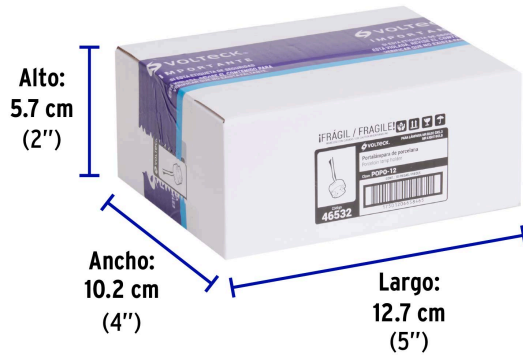

VOLTECK

CÓDIGO: 46532 CLAVE: POPO-12

Portalámpara de porcelana para MR, base bipin, VOLTECK

- Tensión / Corriente: 125 V / 4 A
- Cuerpo de porcelana

**Certificaciones y garantías**

- Cumple la norma: NOM-003-SCFI

**Especificaciones**

| | |
|----------------------|---------------|
| Tensión / Frecuencia | 125 V / 60 Hz |
| Corriente | 4 A |
| Base | GU5.3 |
| Empaque individual | Bolsa |
| Inner | 10 |
| Master | 600 |
| Pallet | 14400 |

País de origen**Fabricado en China bajo las estrictas especificaciones de GRUPO TRUPER**

Imágenes complementarias

EMPAQUE INNER

Contiene: 10 piezas

Peso: 0.12 kg (0.3 lb)

EMPAQUE MASTER

Contiene: 60 inner (600 piezas)

Peso: 7.88 kg (17.4 lb)