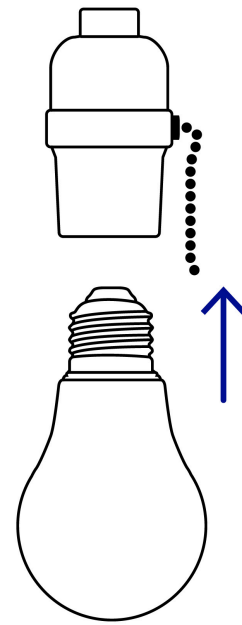

VOLTECK

CÓDIGO: 46533 CLAVE: POBA-18

Portalámpara de baquelita, con interruptor de cadena VOLTECK

- Tensión / Corriente: 125 V / 4 A
- Casquillo de aluminio
- Fácil instalación

**Certificaciones y garantías**

- Cumple la norma: NOM-003-SCFI

**Especificaciones**

Tensión / Frecuencia	125 V / 60 Hz
Corriente	4 A
Tipo de base	E26 / E27
Empaque individual	Bolsa
Inner	10
Máster	100
Pallet	6000

País de origen**Fabricado en China bajo las estrictas especificaciones de GRUPO TRUPER**

Imágenes complementarias

EMPAQUE INDIVIDUAL

Alto
16.8 cm
(6 1/2")

Largo
7.5 cm
(3")

Peso: 0.05 kg (0.1 lb)

Imágenes complementarias

EMPAQUE INNER

Contiene: 10 piezas