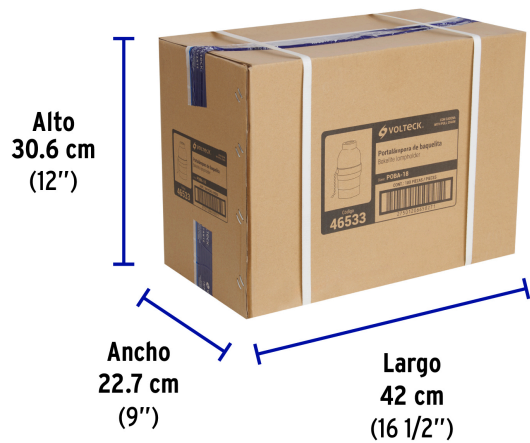

Imágenes complementarias

EMPAQUE INDIVIDUAL

EMPAQUE INNER

Imágenes complementarias

EMPAQUE MASTER

Contiene: 10 inner (100 piezas)

Peso: 6.06 kg (13.4 lb)