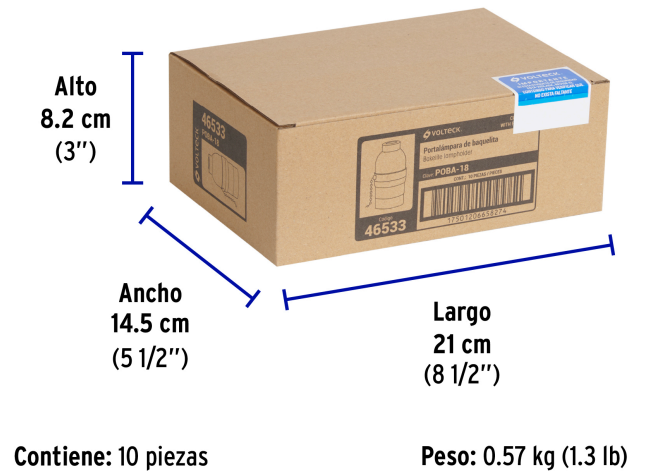

- Cumple la norma: NOM-003-SCFI

**Especificaciones**

Tensión / Frecuencia	125 V / 60 Hz
Corriente	4 A
Tipo de base	E26 / E27
Empaque individual	Bolsa
Inner	10
Master	100
Pallet	6000

País de origen**Fabricado en China bajo las estrictas especificaciones de GRUPO TRUPER**

Imágenes complementarias

EMPAQUE INDIVIDUAL

EMPAQUE INNER

Imágenes complementarias

EMPAQUE MASTER

Contiene: 10 inner (100 piezas)

Peso: 6.06 kg (13.4 lb)