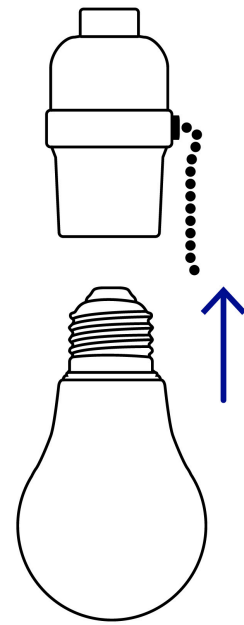

Imágenes complementarias