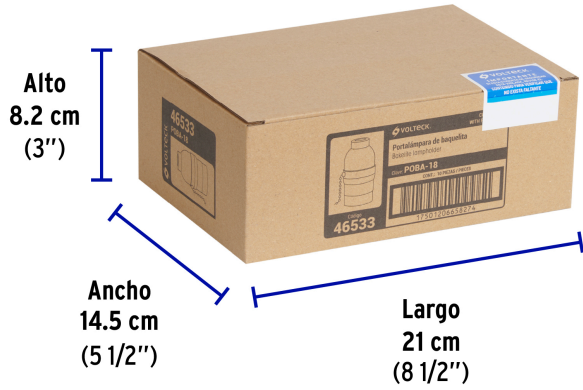

- Cumple la norma: NOM-003-SCFI

**Especificaciones**

Tensión / Frecuencia	125 V / 60 Hz
Corriente	4 A
Tipo de base	E26 / E27
Empaque individual	Bolsa
Inner	10
Máster	100
Pallet	6000

País de origen**Fabricado en China bajo las estrictas especificaciones de GRUPO TRUPER**

Imágenes complementarias

EMPAQUE INDIVIDUAL

Alto
16.8 cm
(6 1/2")

Largo
7.5 cm
(3")

Peso: 0.05 kg (0.1 lb)

Imágenes complementarias

EMPAQUE INNER

Contiene: 10 piezas

Peso: 0.57 kg (1.3 lb)

EMPAQUE MASTER

Contiene: 10 inner (100 piezas)

Peso: 6.06 kg (13.4 lb)