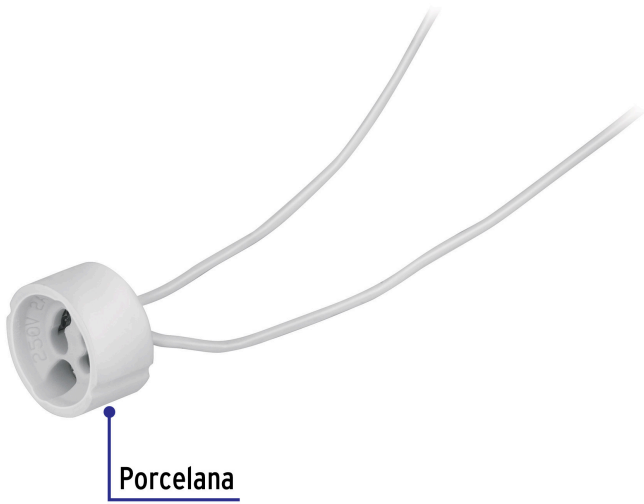

Imágenes complementarias