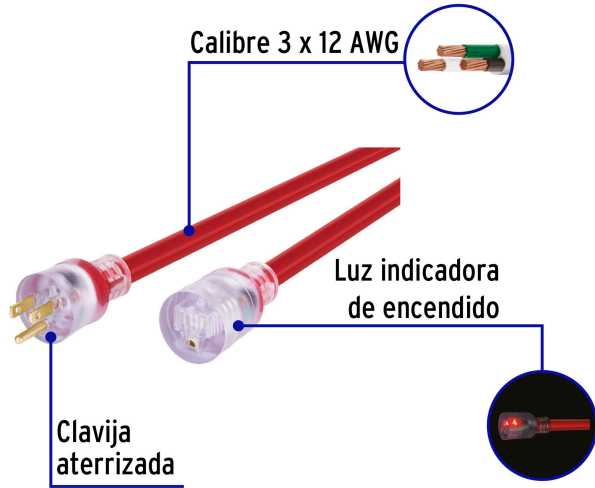

VOLTECK

CÓDIGO: 46553 CLAVE: ERA-6X12

**Extensión reforzada aterrizada 6 m 3x12 AWG, VOLTECK**

- Luz indicadora de encendido
- Para exteriores

**Certificaciones y garantías**

- Cumple la norma: NOM-003-SCFI

**Especificaciones**

Largo	6 m
Calibre	12
Corriente	25 A
Temperatura máxima de operación	60 °C (140 °F)
Empaque individual	Funda
Inner	2
Master	6
Pallet	144

**País de origen**

Fabricado en China bajo las estrictas especificaciones de GRUPO TRUPER

Imágenes complementarias

Uso superrudo

EMPAQUE INDIVIDUAL

Peso: 1.84 kg (4 lb)

EMPAQUE INNER

Contiene: 2 piezas

Peso: 3.8 kg (8.4 lb)

EMPAQUE MASTER