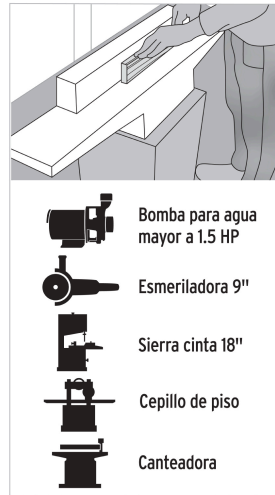

Recomendaciones de uso