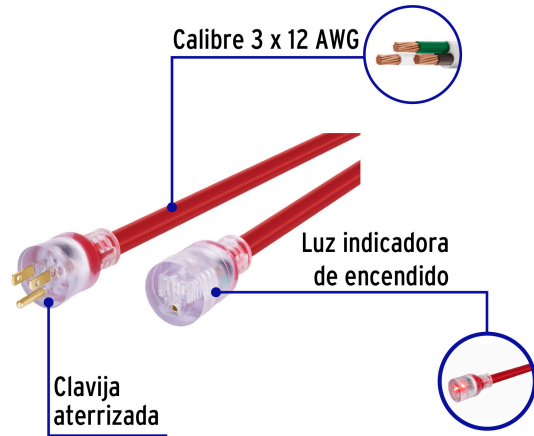

Uso súper rudo