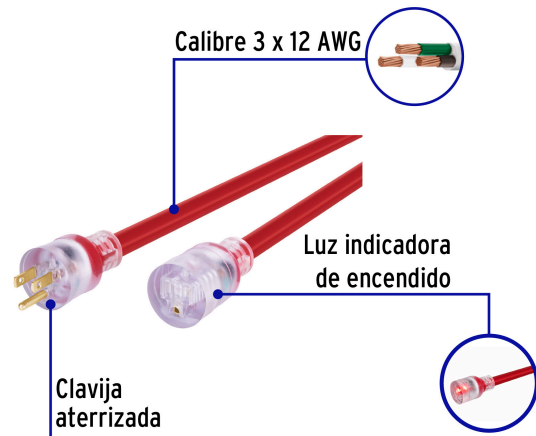

Uso súper rudo