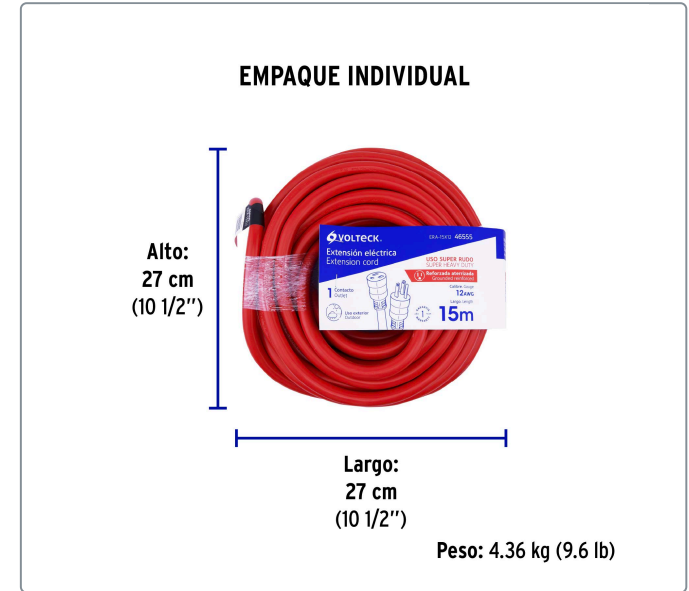

VOLTECK CÓDIGO: 46555 CLAVE: ERA-15X12

Extensión reforzada aterrizada 15 m 3x12 AWG, VOLTECK

- Doble recubrimiento de PVC que incrementa la durabilidad y el aislamiento del cable para uso en exteriores
- Luz indicadora de encendido

Datos de empaque	
Empaque individual: Funda	
Empaque logístico	Cantidad
Inner	1
Máster	2
Pallet	128

Certificaciones y garantías

Cumple la norma: NOM-003-SCFI

Producto fabricado en China bajo las estrictas especificaciones de Truper

Especificaciones técnicas	
Corriente máxima	25 A / 3,175 W
Tensión / Frecuencia	127 V / 60 Hz
Temperatura máxima de operación	60 °C (140 °F)
Largo	15 m

Recomendaciones de uso

-  Bomba para agua mayor a 1.5 HP
-  Esmeriladora 9"
-  Sierra cinta 18"
-  Cepillo de piso
-  Canteadora

EMPAQUE INNER

Contiene: 1 piezas

Peso: 4.5 kg (9.9 lb)

EMPAQUE MASTER

Contiene: 2 inner (2 piezas)

Peso: 9.34 kg (20.6 lb)