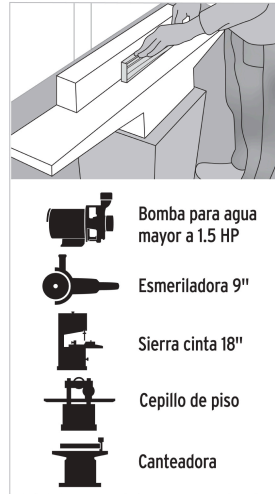

Recomendaciones de uso