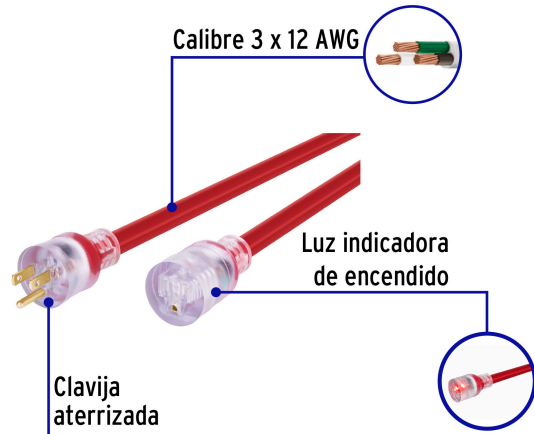

VOLTECK CÓDIGO: 46555 CLAVE: ERA-15X12

Extensión reforzada aterrizada 15 m 3x12 AWG, VOLTECK

- Doble recubrimiento de PVC que incrementa la durabilidad y el aislamiento del cable para uso en exteriores
- Luz indicadora de encendido

Especificaciones técnicas	
Corriente máxima	25 A / 3,175 W
Tensión / Frecuencia	127 V / 60 Hz
Temperatura máxima de operación	60 °C (140 °F)
Largo	15 m

Datos de empaque	
Empaque individual: Funda	
Empaque logístico	Cantidad
Inner	1
Máster	2
Pallet	128

Certificaciones y garantías

Cumple la norma: NOM-003-SCFI

Producto fabricado en China bajo las estrictas especificaciones de Truper

Uso súper rudo

Recomendaciones de uso

EMPAQUE INDIVIDUAL

EMPAQUE INNER

Contiene: 1 piezas