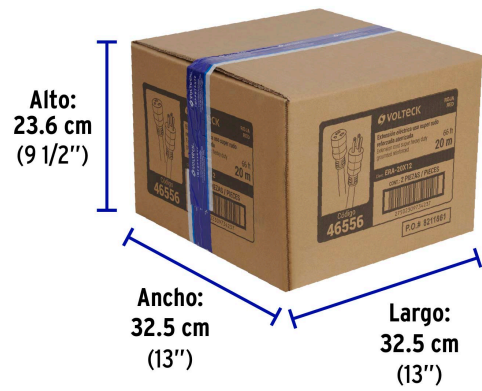

Largo	20 m
Calibre	12
Corriente	18 A
Temperatura máxima de operación	60 °C (140 °F)
Empaque individual	Funda
Inner	1
Master	2
Pallet	72

País de origen

Fabricado en China bajo las estrictas especificaciones de GRUPO TRUPER

Imágenes complementarias

Uso superrudo

EMPAQUE INDIVIDUAL

Peso: 5.68 kg (12.5 lb)

EMPAQUE INNER

Contiene: 1 piezas

Peso: 5.84 kg (12.9 lb)

EMPAQUE MASTER

Contiene: 2 inner (2 piezas)

Peso: 12 kg (26.5 lb)

Imágenes complementarias