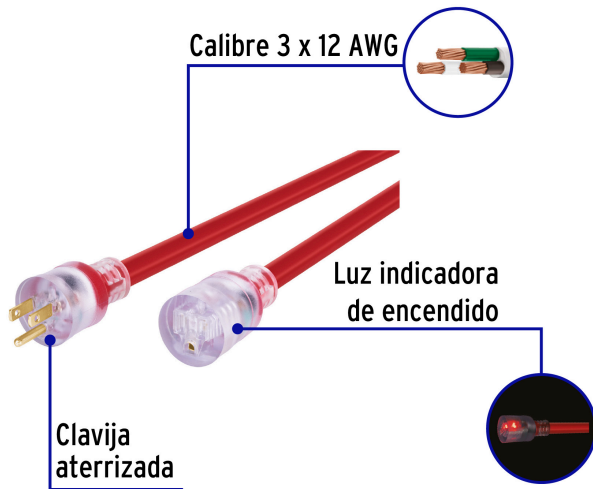

VOLTECK

CÓDIGO: 46556 CLAVE: ERA-20X12

Extensión reforzada aterrizada 20 m 3x12 AWG, VOLTECK

- Luz indicadora de encendido
- Para exteriores

**Certificaciones y garantías**

- Cumple la norma: NOM-003-SCFI

**Especificaciones**

Largo	20 m
Calibre	12
Corriente	18 A
Temperatura máxima de operación	60 °C (140 °F)
Empaque individual	Funda
Inner	1
Master	2
Pallet	72

País de origen

Fabricado en China bajo las estrictas especificaciones de GRUPO TRUPER

Imágenes complementarias

Uso superrudo

EMPAQUE INDIVIDUAL

Peso: 5.68 kg (12.5 lb)

EMPAQUE INNER

Contiene: 1 piezas

Peso: 5.84 kg (12.9 lb)

EMPAQUE MASTER

Contiene: 2 inner (2 piezas)

Peso: 12 kg (26.5 lb)

Imágenes complementarias