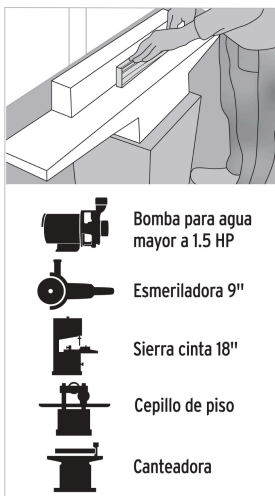

**VOLTECK** CÓDIGO: 46556 CLAVE: ERA-20X12

**Extensión reforzada aterrizada 20 m 3x12 AWG, VOLTECK**

- Doble recubrimiento de PVC que incrementa la durabilidad y el aislamiento del cable para uso en exteriores
- Luz indicadora de encendido

**Certificaciones y garantías**

Cumple la norma: NOM-003-SCFI

Producto fabricado en China bajo las estrictas especificaciones de Truper

**Uso súper rudo**

**Recomendaciones de uso**

**EMPAQUE INDIVIDUAL**

Peso: 5.68 kg (12.5 lb)

**EMPAQUE INNER**

Contiene: 1 piezas

Peso: 5.84 kg (12.9 lb)

**EMPAQUE MASTER**

Contiene: 2 inner (2 piezas)

Peso: 12 kg (26.5 lb)