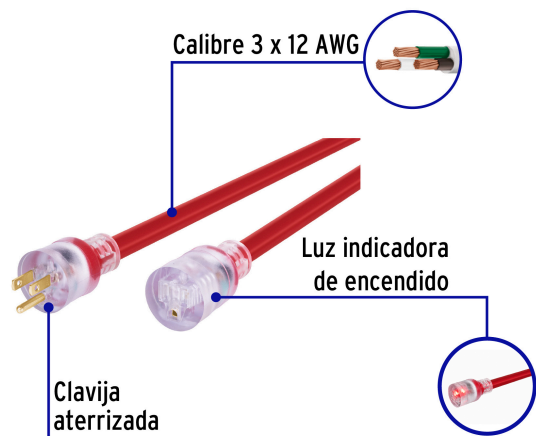

**VOLTECK** CÓDIGO: 46556 CLAVE: ERA-20X12

**Extensión reforzada aterrizada 20 m 3x12 AWG, VOLTECK**

- Doble recubrimiento de PVC que incrementa la durabilidad y el aislamiento del cable para uso en exteriores
- Luz indicadora de encendido

Especificaciones técnicas	
Corriente máxima	18 A / 2,285 W
Tensión / Frecuencia	127 V / 60 Hz
Largo	20 m
Temperatura máxima de operación	60 °C (140 °F)

Datos de empaque	
Empaque individual: funda	
Empaque logístico	Cantidad
Inner	1
Máster	2
Pallet	72

**Certificaciones y garantías**

Cumple la norma: NOM-003-SCFI

Producto fabricado en China bajo las estrictas especificaciones de Truper

**Uso súper rudo**

**Recomendaciones de uso**

**EMPAQUE INDIVIDUAL**

Peso: 5.68 kg (12.5 lb)