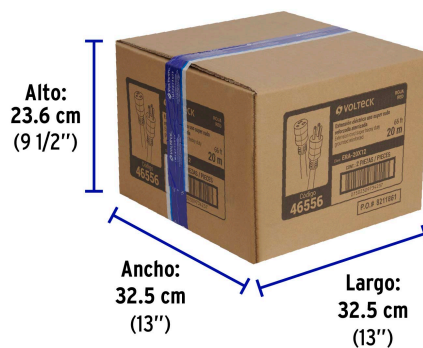

Especificaciones técnicas	
Corriente máxima	18 A / 2,285 W
Tensión / Frecuencia	127 V / 60 Hz
Largo	20 m
Temperatura máxima de operación	60 °C (140 °F)

Datos de empaque	
Empaque individual: funda	
Empaque logístico	Cantidad
Inner	1
Máster	2
Pallet	72

**Certificaciones y garantías**

Cumple la norma: NOM-003-SCFI

Producto fabricado en China bajo las estrictas especificaciones de Truper

**Uso súper rudo**

**Recomendaciones de uso**

**EMPAQUE INDIVIDUAL**

Peso: 5.68 kg (12.5 lb)

**EMPAQUE INNER**

Contiene: 1 piezas

Peso: 5.84 kg (12.9 lb)

**EMPAQUE MASTER**

Contiene: 2 inner (2 piezas)

Peso: 12 kg (26.5 lb)