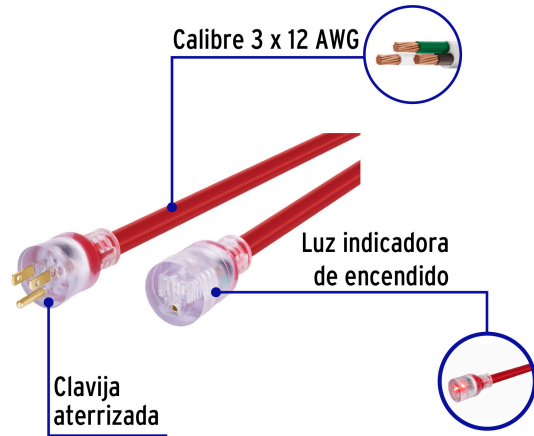

VOLTECK CÓDIGO: 46557 CLAVE: ERA-30X12

Extensión reforzada aterrizada 30 m 3x12 AWG, VOLTECK

- Doble recubrimiento de PVC que incrementa la durabilidad y el aislamiento del cable para uso en exteriores
- Luz indicadora de encendido

Datos de empaque	
Empaque individual: funda	
Empaque logístico	Cantidad
Inner	1
Pallet	81

Certificaciones y garantías

Cumple la norma: NOM-003-SCFI

Producto fabricado en China bajo las estrictas especificaciones de Truper

Especificaciones técnicas	
Corriente máxima	18 A / 2,285 W
Tensión / Frecuencia	127 V / 60 Hz
Temperatura máxima de operación	60 °C (140 °F)
Largo	30 m

Uso súper rudo

Recomendaciones de uso

-  Bomba para agua mayor a 1.5 HP
-  Esmeriladora 9"
-  Sierra cinta 18"
-  Cepillo de piso
-  Canteadora