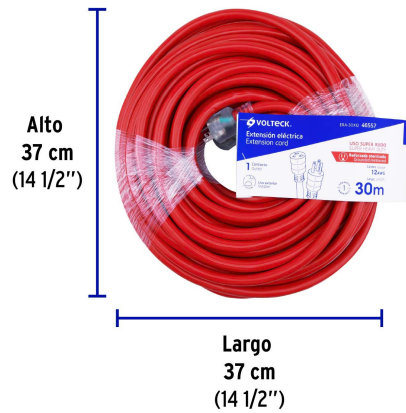

VOLTECK CÓDIGO: 46557 CLAVE: ERA-30X12

Extensión reforzada aterrizada 30 m 3x12 AWG, VOLTECK

- Doble recubrimiento de PVC que incrementa la durabilidad y el aislamiento del cable para uso en exteriores
- Luz indicadora de encendido

Especificaciones técnicas	
Corriente máxima	18 A / 2,285 W
Tensión / Frecuencia	127 V / 60 Hz
Temperatura máxima de operación	60 °C (140 °F)
Largo	30 m

Uso súper rudo

Recomendaciones de uso

-  Bomba para agua mayor a 1.5 HP
-  Esmeriladora 9"
-  Sierra cinta 18"
-  Cepillo de piso
-  Canteadora

EMPAQUE MÁSTER

Contiene: 1 pieza

Peso: 9.18 kg (20.3 lb)

EMPAQUE INDIVIDUAL

Peso: 8.48 kg (18.7 lb)