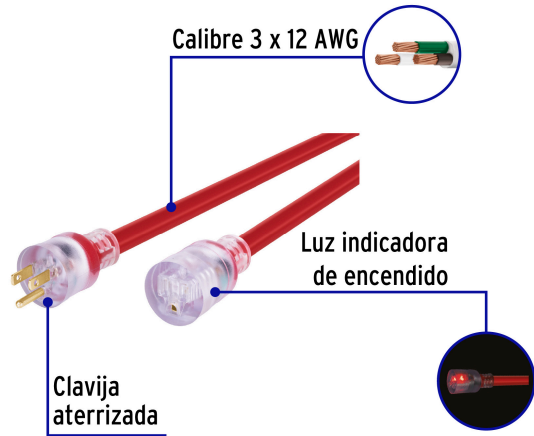

VOLTECK CÓDIGO: 46558 CLAVE: ERA-4X12

Extensión reforzada aterrizada 4 m calibre 12, VOLTECK

- Doble recubrimiento de PVC que incrementa la durabilidad y el aislamiento del cable para uso en exteriores
- Luz indicadora de encendido

Especificaciones técnicas	
Corriente máxima	25 A / 3,175 W
Tensión / Frecuencia	127 V / 60 Hz
Temperatura máxima de operación	60 °C (140 °F)
Largo	4 m

Datos de empaque	
Empaque Individual: Funda	
Empaque logístico	Cantidad
Inner	4
Master	8
Pallet	288

Certificaciones y garantías

Cumple la norma: NOM-003-SCFI

Producto fabricado en China bajo las estrictas especificaciones de Truper

Uso superrudo

EMPAQUE INDIVIDUAL

Peso: 1.24 kg (2.7 lb)

EMPAQUE INNER

Contiene: 4 piezas