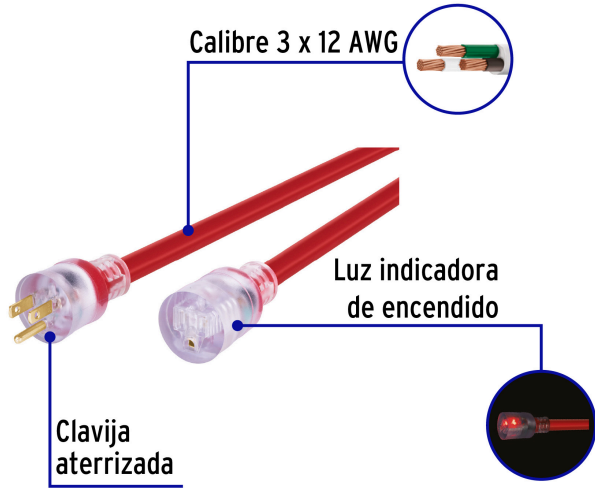

VOLTECK

CÓDIGO: 46558 CLAVE: ERA-4X12

Extensión reforzada aterrizada 4 m calibre 12, VOLTECK

- Luz indicadora de encendido
- Para exteriores

**Certificaciones y garantías**

- Cumple la norma: NOM-003-SCFI

**Especificaciones**

Largo	4 m
Calibre	12
Corriente	25 A
Temperatura máxima de operación	60 °C (140 °F)
Empaque individual	Funda
Inner	4
Master	8
Pallet	288

País de origen

Fabricado en China bajo las estrictas especificaciones de GRUPO TRUPER

Imágenes complementarias

Uso superrudo

EMPAQUE INDIVIDUAL

Peso: 1.24 kg (2.7 lb)

EMPAQUE INNER

Contiene: 4 piezas

Peso: 5.24 kg (11.6 lb)

EMPAQUE MASTER

Contiene: 2 inner (8 piezas)

Peso: 10.8 kg (23.8 lb)

Imágenes complementarias