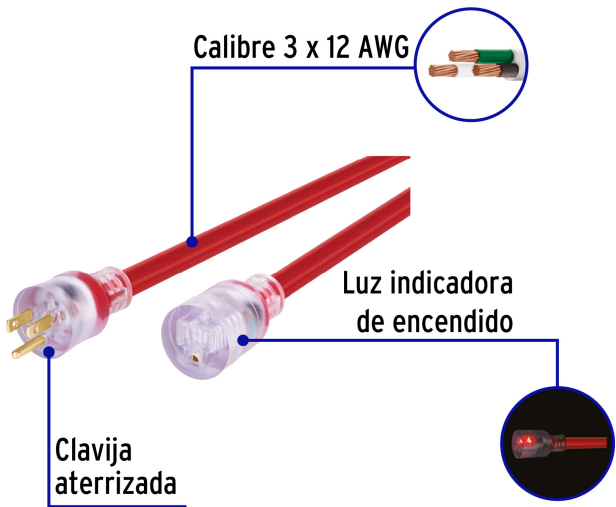

Imágenes complementarias

Uso superrudo