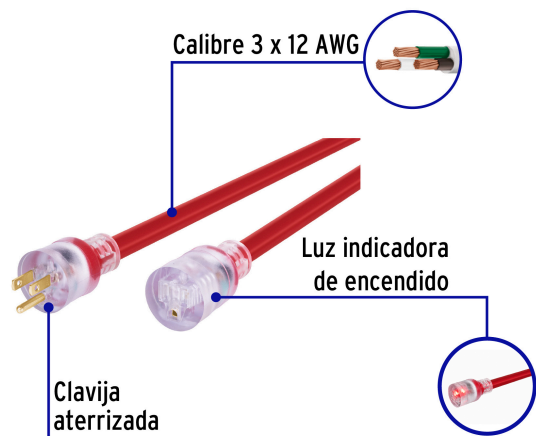

VOLTECK CÓDIGO: 46558 CLAVE: ERA-4X12

Extensión reforzada aterrizada 4 m calibre 12, VOLTECK

- Doble recubrimiento de PVC que incrementa la durabilidad y el aislamiento del cable para uso en exteriores
- Luz indicadora de encendido

| Especificaciones técnicas | |
|---------------------------------|----------------|
| Corriente máxima | 25 A / 3,175 W |
| Tensión / Frecuencia | 127 V / 60 Hz |
| Temperatura máxima de operación | 60 °C (140 °F) |
| Largo | 4 m |

Cumple la norma: NOM-003-SCFI

Producto fabricado en China bajo las estrictas especificaciones de Truper

Uso súper rudo

Recomendaciones de uso

EMPAQUE INDIVIDUAL

Peso: 1.24 kg (2.7 lb)

EMPAQUE INNER

Contiene: 4 piezas