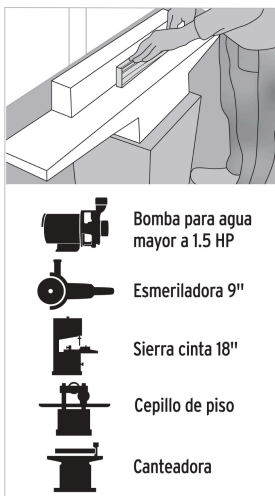

Recomendaciones de uso