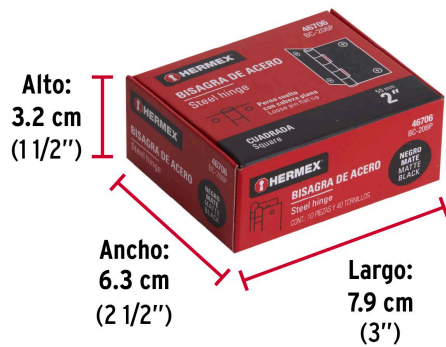

HERMEX

CÓDIGO: 46706 CLAVE: BC-206P

Bisagra cuadrada 2", negro mate, cabeza plana, HERMEX

- Fabricada en acero con acabado negro mate
- Perno suelto con cabeza plana
- 30% Mayor espesor que las marcas tradicionales
- Para uso en carpintería y en la industria mueblera

**Certificaciones y garantías**

- Garantizado contra defectos de fabricación o mano de obra. La garantía se puede hacer válida con cualquier distribuidor de TRUPER

Especificaciones

Medida	2" (50 mm)
Espesor	1.5 mm
Número de orificios	4
Empaque individual	Caja
Inner	10
Máster	100
Pallet	24000

País de origen**Fabricado en China bajo las estrictas especificaciones de GRUPO TRUPER**

Imágenes complementarias

EMPAQUE INNER

Contiene: 10 piezas

Peso: 0.39 kg (0.9 lb)

EMPAQUE MASTER

Contiene: 10 inner (100 piezas)

Peso: 4 kg (8.8 lb)