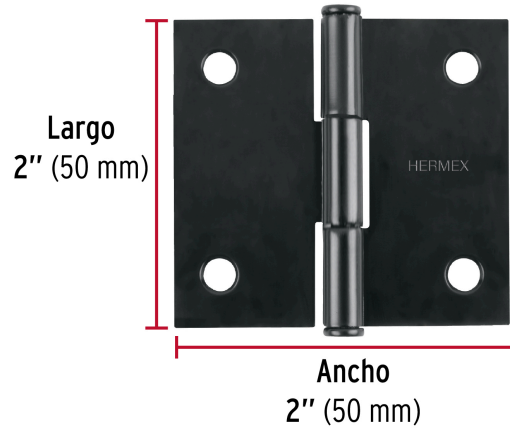

HERMEX

CÓDIGO: 46706 CLAVE: BC-206P

Bisagra cuadrada 2", negro mate, cabeza plana, HERMEX

- Fabricada en acero con acabado negro mate
- Perno suelto con cabeza plana
- 30% Mayor espesor que las marcas tradicionales
- Para uso en carpintería y en la industria mueblera

**Certificaciones y garantías**

- Garantizado contra defectos de fabricación o mano de obra. La garantía se puede hacer válida con cualquier distribuidor de TRUPER

Especificaciones

Medida	2" (50 mm)
Espesor	1.5 mm
Número de orificios	4
Empaque individual	Caja
Inner	10
Máster	100
Pallet	24000

País de origen**Fabricado en China bajo las estrictas especificaciones de GRUPO TRUPER**

Imágenes complementarias

EMPAQUE INNER

Contiene: 10 piezas

Peso: 0.39 kg (0.9 lb)

EMPAQUE MASTER

Contiene: 10 inner (100 piezas)

Peso: 4 kg (8.8 lb)