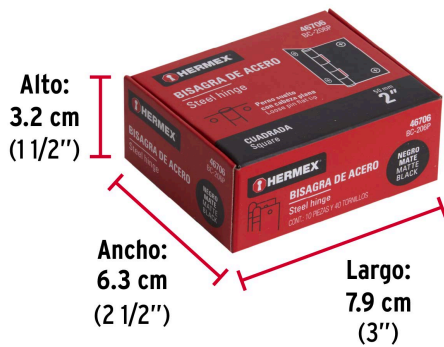

HERMEX

CÓDIGO: 46706 CLAVE: BC-206P

Bisagra cuadrada 2", negro mate, cabeza plana, HERMEX

- Fabricada en acero con acabado negro mate
- Perno suelto con cabeza plana
- 30% Mayor espesor que las marcas tradicionales
- Para uso en carpintería y en la industria mueblera

**Certificaciones y garantías**

- Garantizado contra defectos de fabricación o mano de obra. La garantía se puede hacer válida con cualquier distribuidor de TRUPER

Especificaciones

Medida	2" (50 mm)
Espesor	1.5 mm
Número de orificios	4
Empaque individual	Caja
Inner	10
Máster	100
Pallet	24000

País de origen**Fabricado en China bajo las estrictas especificaciones de GRUPO TRUPER**

Imágenes complementarias

EMPAQUE INNER

Contiene: 10 piezas

Peso: 0.39 kg (0.9 lb)

EMPAQUE MASTER

Contiene: 10 inner (100 piezas)

Peso: 4 kg (8.8 lb)

Imágenes complementarias