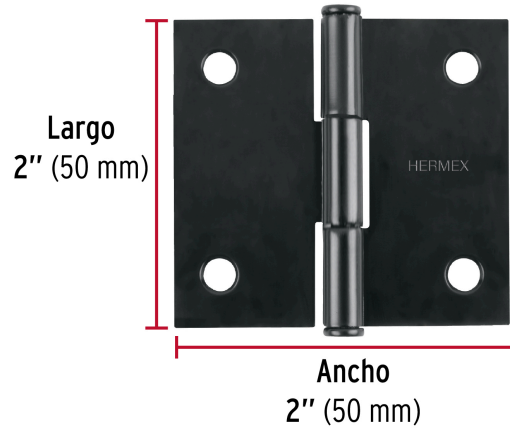

HERMEX

CÓDIGO: 46706 CLAVE: BC-206P

Bisagra cuadrada 2", negro mate, cabeza plana, HERMEX

- Fabricada en acero con acabado negro mate
- Perno suelto con cabeza plana
- 30% Mayor espesor que las marcas tradicionales
- Para uso en carpintería y en la industria mueblera

**Certificaciones y garantías**

- Garantizado contra defectos de fabricación o mano de obra. La garantía se puede hacer válida con cualquier distribuidor de TRUPER

Especificaciones

Medida	2" (50 mm)
Espesor	1.5 mm
Número de orificios	4
Empaque individual	Caja
Inner	10
Máster	100
Pallet	24000

País de origen**Fabricado en China bajo las estrictas especificaciones de GRUPO TRUPER**

Imágenes complementarias

EMPAQUE INNER

Contiene: 10 piezas

Peso: 0.39 kg (0.9 lb)

EMPAQUE MASTER

Contiene: 10 inner (100 piezas)

Peso: 4 kg (8.8 lb)

Imágenes complementarias