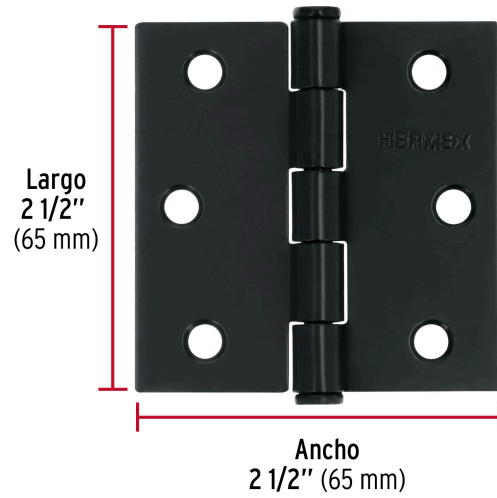

**HERMEX**

CÓDIGO: 46707 CLAVE: BC-256P

**Bisagra cuadrada 2 1/2", negro mate, cabeza plana, HERMEX**

- Fabricada en acero con acabado negro mate
- Perno suelto con cabeza plana
- 30% Mayor espesor que las marcas tradicionales
- Para uso en carpintería y en la industria mueblera

**Certificaciones y garantías**

- Garantizado contra defectos de fabricación o mano de obra. La garantía se puede hacer válida con cualquier distribuidor de TRUPER

**Especificaciones**

Medida	2 1/2" (65 mm)
Espesor	1.5 mm
Número de orificios	6
Empaque individual	Caja
Inner	10
Máster	100
Pallet	12500

**País de origen****Fabricado en China bajo las estrictas especificaciones de GRUPO TRUPER**

**Imágenes complementarias**

Perno suelto con cabeza plana

**EMPAQUE INNER**

Contiene: 10 piezas

Peso: 0.81 kg (1.8 lb)

**EMPAQUE MASTER**

Contiene: 10 inner (100 piezas)

Peso: 8.3 kg (18.3 lb)