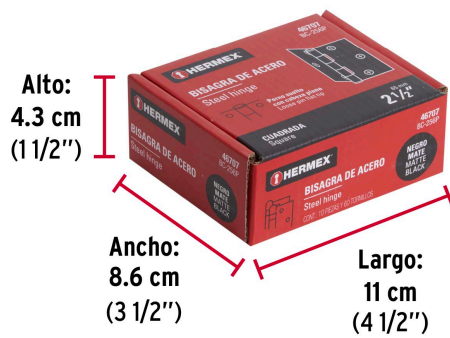

**HERMEX**

CÓDIGO: 46707 CLAVE: BC-256P

**Bisagra cuadrada 2 1/2", negro mate, cabeza plana, HERMEX**

- Fabricada en acero con acabado negro mate
- Perno suelto con cabeza plana
- 30% Mayor espesor que las marcas tradicionales
- Para uso en carpintería y en la industria mueblera

**Certificaciones y garantías**

- Garantizado contra defectos de fabricación o mano de obra. La garantía se puede hacer válida con cualquier distribuidor de TRUPER

**Especificaciones**

Medida	2 1/2" (65 mm)
Espesor	1.5 mm
Número de orificios	6
Empaque individual	Caja
Inner	10
Máster	100
Pallet	12500

**País de origen****Fabricado en China bajo las estrictas especificaciones de GRUPO TRUPER**

**Imágenes complementarias**

Perno suelto con cabeza plana

**EMPAQUE INNER**

Contiene: 10 piezas

Peso: 0.81 kg (1.8 lb)

**EMPAQUE MASTER**

Contiene: 10 inner (100 piezas)

Peso: 8.3 kg (18.3 lb)