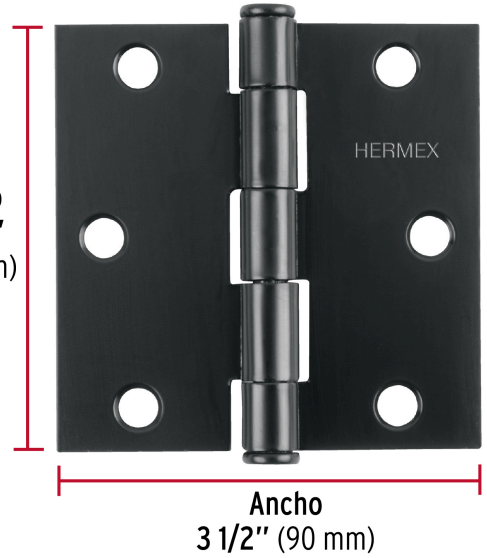

HERMEX

CÓDIGO: 46708 CLAVE: BC-356P

Bisagra cuadrada 3 1/2", negro mate, cabeza plana, HERMEX

- Fabricada en acero con acabado negro mate
- Perno suelto con cabeza plana
- 30% Mayor espesor que las marcas tradicionales
- Para uso en carpintería y en la industria mueblera

**Certificaciones y garantías**

- Garantizado contra defectos de fabricación o mano de obra. La garantía se puede hacer válida con cualquier distribuidor de TRUPER

Especificaciones

Medida	3 1/2" (90 mm)
Espesor	2 mm
Número de orificios	6
Empaque individual	Caja
Inner	10
Máster	100
Pallet	4800

País de origen**Fabricado en China bajo las estrictas especificaciones de GRUPO TRUPER**

Imágenes complementarias

Perno suelto con cabeza plana

Largo
3 1/2"
(90 mm)

Ancho
3 1/2" (90 mm)

EMPAQUE INNER

Alto:
5.6 cm
(2")

Ancho:
11.2 cm
(4 1/2")

Largo:
12.2 cm
(5")

Contiene: 10 piezas

Peso: 1.84 kg (4 lb)

EMPAQUE MASTER

Alto:
14.7 cm
(6")

Ancho:
24.7 cm
(9 1/2")

Largo:
30 cm
(12")