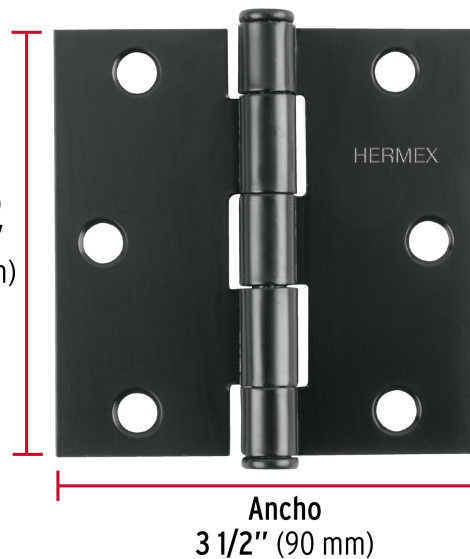

HERMEX

CÓDIGO: 46708 CLAVE: BC-356P

Bisagra cuadrada 3 1/2", negro mate, cabeza plana, HERMEX

- Fabricada en acero con acabado negro mate
- Perno suelto con cabeza plana
- 30% Mayor espesor que las marcas tradicionales
- Para uso en carpintería y en la industria mueblera

**Certificaciones y garantías**

- Garantizado contra defectos de fabricación o mano de obra. La garantía se puede hacer válida con cualquier distribuidor de TRUPER

Especificaciones

Medida	3 1/2" (90 mm)
Espesor	2 mm
Número de orificios	6
Empaque individual	Caja
Inner	10
Máster	100
Pallet	4800

País de origen**Fabricado en China bajo las estrictas especificaciones de GRUPO TRUPER**

Imágenes complementarias

Perno suelto con cabeza plana

Largo
3 1/2"
(90 mm)

Ancho
3 1/2" (90 mm)

EMPAQUE INNER

Alto:
5.6 cm
(2")

Ancho:
11.2 cm
(4 1/2")

Largo:
12.2 cm
(5")

Contiene: 10 piezas

Peso: 1.84 kg (4 lb)

Imágenes complementarias**EMPAQUE MASTER**

Contiene: 10 inner (100 piezas)

Peso: 18.7 kg (41 lb)