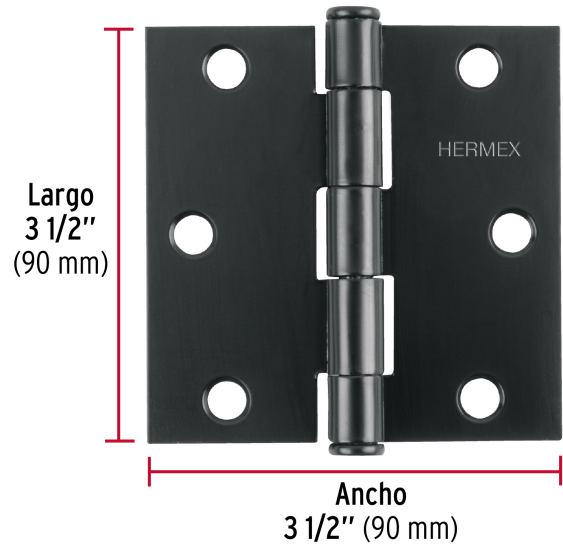

HERMEX

CÓDIGO: 46708 CLAVE: BC-356P

Bisagra cuadrada 3 1/2", negro mate, cabeza plana, HERMEX

- Fabricada en acero con acabado negro mate
- Perno suelto con cabeza plana
- 30% Mayor espesor que las marcas tradicionales
- Para uso en carpintería y en la industria mueblera

Medida	3 1/2" (90 mm)
Espesor	2 mm
Número de orificios	6
Empaque individual	Caja
Pallet	4800
Master	100
Inner	10

País de origen

Fabricado en China bajo las estrictas especificaciones de GRUPO TRUPER

Imágenes complementarias

Perno suelto con cabeza plana

EMPAQUE INNER

Contiene: 10 piezas

Peso: 1.84 kg (4 lb)

EMPAQUE MASTER

Contiene: 10 inner (100 piezas)

Peso: 18.7 kg (41 lb)

Imágenes complementarias