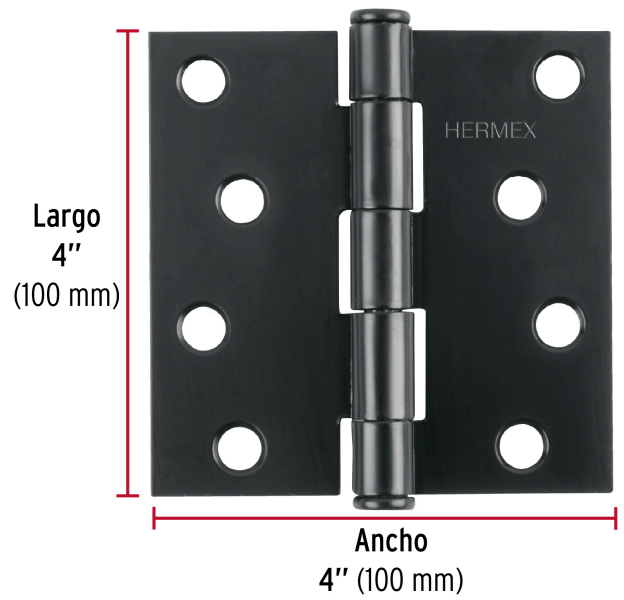

HERMEX

CÓDIGO: 46709 CLAVE: BC-406P

Bisagra cuadrada 4", negro mate, cabeza plana, HERMEX

- Fabricada en acero con acabado negro mate
- Perno suelto con cabeza plana
- 30% Mayor espesor que las marcas tradicionales
- Para uso en carpintería y en la industria mueblera

**Certificaciones y garantías**

• Garantizado contra defectos de fabricación o mano de obra. La garantía se puede hacer válida con cualquier distribuidor de TRUPER

Especificaciones

Medida	4" (100 mm)
Espesor	2.5 mm
Número de orificios	8
Empaque individual	Caja
Inner	10
Máster	100
Pallet	3000

País de origen

Fabricado en China bajo las estrictas especificaciones de GRUPO TRUPER

Imágenes complementarias

EMPAQUE INNER

Contiene: 10 piezas

Peso: 2.64 kg (5.8 lb)

EMPAQUE MASTER

Contiene: 10 inner (100 piezas)

Peso: 26.74 kg (59 lb)

Imágenes complementarias