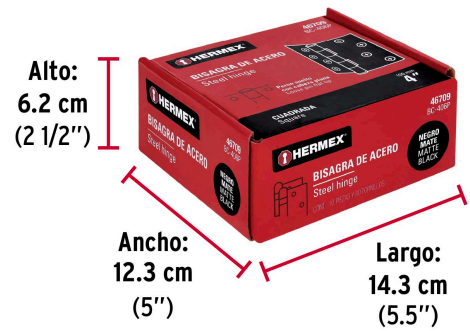

HERMEX

CÓDIGO: 46709 CLAVE: BC-406P

Bisagra cuadrada 4", negro mate, cabeza plana, HERMEX

- Fabricada en acero con acabado negro mate
- Perno suelto con cabeza plana
- 30% Mayor espesor que las marcas tradicionales
- Para uso en carpintería y en la industria mueblera

**Certificaciones y garantías**

- Garantizado contra defectos de fabricación o mano de obra. La garantía se puede hacer válida con cualquier distribuidor de TRUPER

Especificaciones

Medida	4" (100 mm)
Espesor	2.5 mm
Número de orificios	8
Empaque individual	Caja
Inner	10
Máster	100
Pallet	3000

País de origen**Fabricado en China bajo las estrictas especificaciones de GRUPO TRUPER**

Imágenes complementarias

EMPAQUE INNER

Contiene: 10 piezas

Peso: 2.64 kg (5.8 lb)

Imágenes complementarias

EMPAQUE MASTER

Contiene: 10 inner (100 piezas)

Peso: 26.74 kg (59 lb)