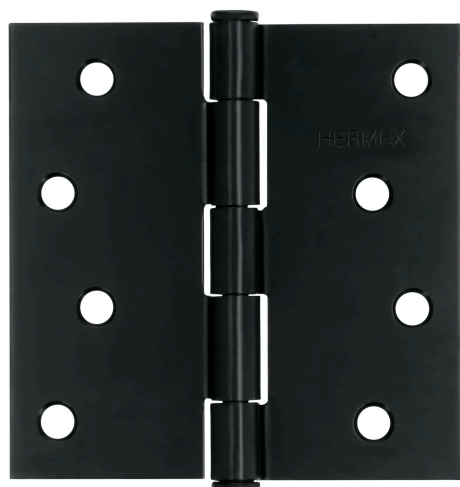

HERMEX

CÓDIGO: 46709 CLAVE: BC-406P

Bisagra cuadrada 4", negro mate, cabeza plana, HERMEX

- Fabricada en acero con acabado negro mate
- Perno suelto con cabeza plana
- 30% Mayor espesor que las marcas tradicionales
- Para uso en carpintería y en la industria mueblera

**Certificaciones y garantías**

- Garantizado contra defectos de fabricación o mano de obra. La garantía se puede hacer válida con cualquier distribuidor de TRUPER

Especificaciones

Medida	4" (100 mm)
Espesor	2.5 mm
Número de orificios	8
Empaque individual	Caja
Inner	10
Máster	100
Pallet	3000

Contiene: 10 inner (100 piezas)

Peso: 26.74 kg (59 lb)