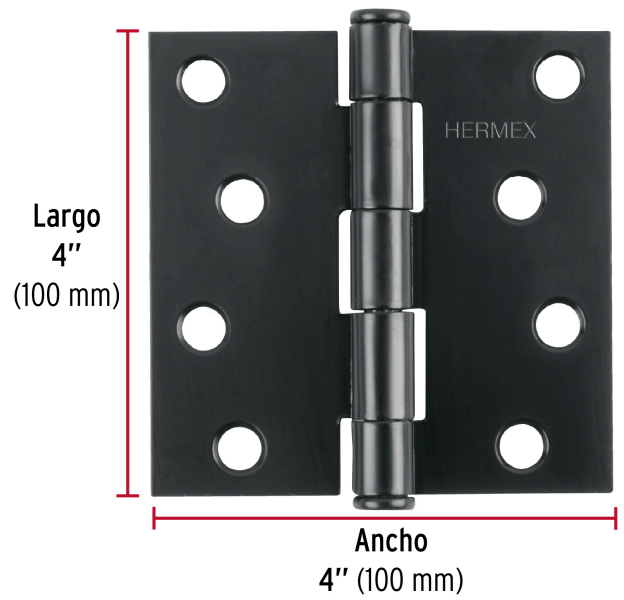

HERMEX

CÓDIGO: 46709 CLAVE: BC-406P

Bisagra cuadrada 4", negro mate, cabeza plana, HERMEX

- Fabricada en acero con acabado negro mate
- Perno suelto con cabeza plana
- 30% Mayor espesor que las marcas tradicionales
- Para uso en carpintería y en la industria mueblera

**Certificaciones y garantías**

- Garantizado contra defectos de fabricación o mano de obra. La garantía se puede hacer válida con cualquier distribuidor de TRUPER

Especificaciones

Medida	4" (100 mm)
Espesor	2.5 mm
Número de orificios	8
Empaque individual	Caja
Inner	10
Máster	100
Pallet	3000

País de origen**Fabricado en China bajo las estrictas especificaciones de GRUPO TRUPER**

Imágenes complementarias

EMPAQUE INNER

Contiene: 10 piezas

Peso: 2.64 kg (5.8 lb)

Imágenes complementarias

EMPAQUE MASTER

Contiene: 10 inner (100 piezas)

Peso: 26.74 kg (59 lb)