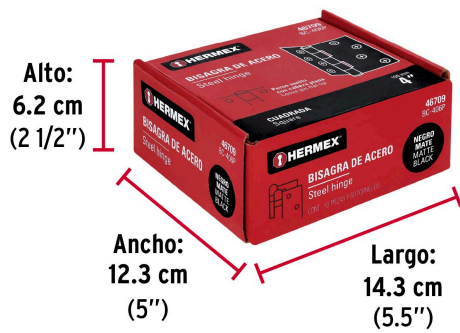

HERMEX

CÓDIGO: 46709 CLAVE: BC-406P

Bisagra cuadrada 4", negro mate, cabeza plana, HERMEX

- Fabricada en acero con acabado negro mate
- Perno suelto con cabeza plana
- 30% Mayor espesor que las marcas tradicionales
- Para uso en carpintería y en la industria mueblera

**Certificaciones y garantías**

• Garantizado contra defectos de fabricación o mano de obra. La garantía se puede hacer válida con cualquier distribuidor de TRUPER

Especificaciones

Medida	4" (100 mm)
Espesor	2.5 mm
Número de orificios	8
Empaque individual	Caja
Inner	10
Máster	100
Pallet	3000

País de origen

Fabricado en China bajo las estrictas especificaciones de GRUPO TRUPER

Imágenes complementarias

EMPAQUE INNER

Contiene: 10 piezas

Peso: 2.64 kg (5.8 lb)

EMPAQUE MASTER

Contiene: 10 inner (100 piezas)

Peso: 26.74 kg (59 lb)

Imágenes complementarias