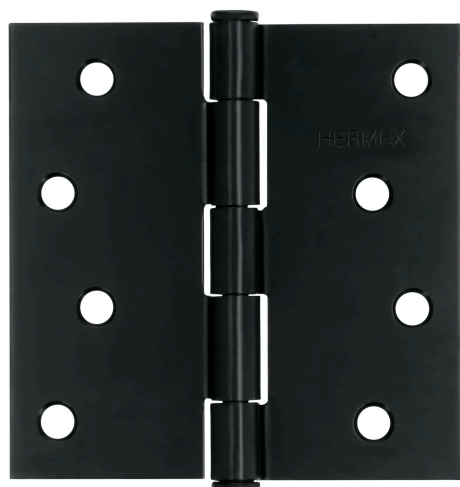

HERMEX

CÓDIGO: 46709 CLAVE: BC-406P

Bisagra cuadrada 4", negro mate, cabeza plana, HERMEX

- Fabricada en acero con acabado negro mate
- Perno suelto con cabeza plana
- 30% Mayor espesor que las marcas tradicionales
- Para uso en carpintería y en la industria mueblera

**Certificaciones y garantías**

• Garantizado contra defectos de fabricación o mano de obra. La garantía se puede hacer válida con cualquier distribuidor de TRUPER

Especificaciones

Medida	4" (100 mm)
Espesor	2.5 mm
Número de orificios	8
Empaque individual	Caja
Inner	10
Máster	100
Pallet	3000