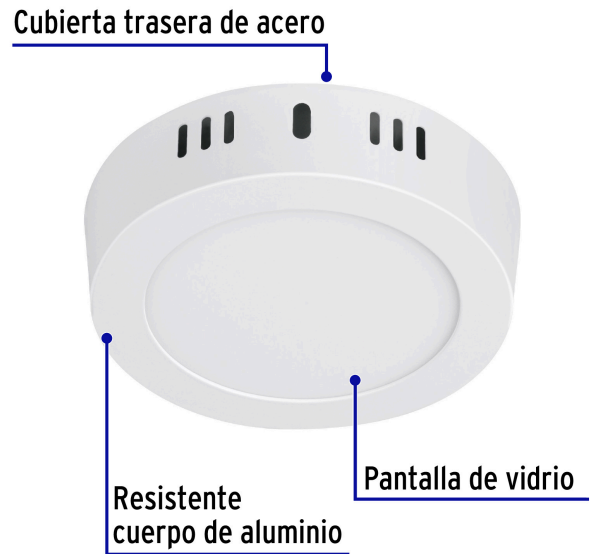

Imágenes complementarias