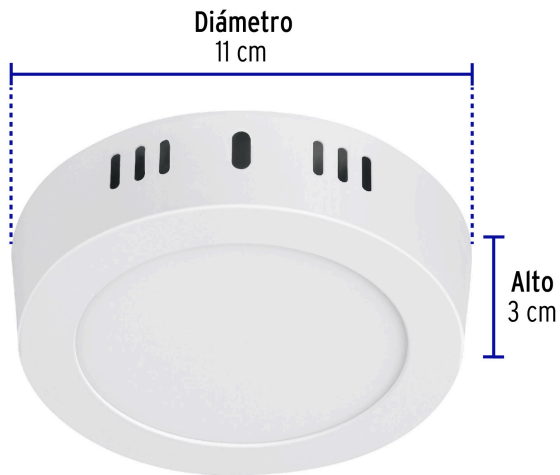

Imágenes complementarias