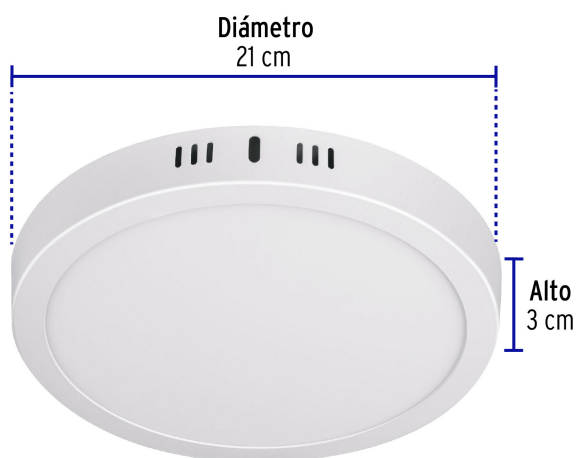

Datos de Empaque (Medidas y pesos aproximados)

Empaque Individual	Medidas: Alto: 21.5 cm (8 1/2") Ancho: 2.9 cm (1 1/4") Largo: 21.5 cm (8 1/2") Peso: 0.41 kg (0.90 lb)
Inner	Medidas: Alto: 23 cm (9") Ancho: 12.6 cm (5") Largo: 22.7 cm (9") Peso: 1.78 kg (3.92 lb)
Master	Medidas: Alto: 24.8 cm (9 3/4") Ancho: 47 cm (18 1/2") Largo: 65 cm (25 1/2") Peso: 18.46 kg (40.70 lb)

País de origen

Fabricado en China bajo las estrictas especificaciones de GRUPO TRUPER

Incluye

Driver

Imágenes complementarias