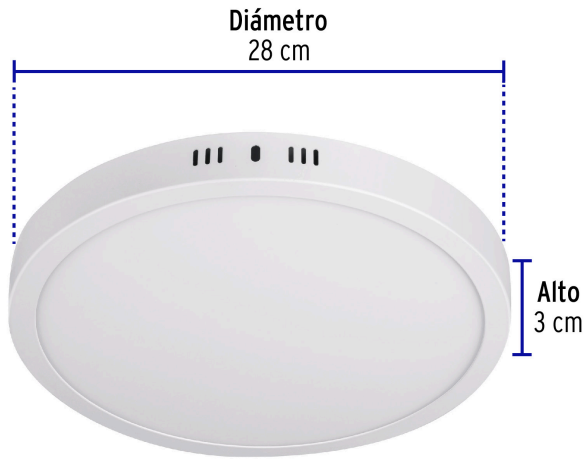

Imágenes complementarias