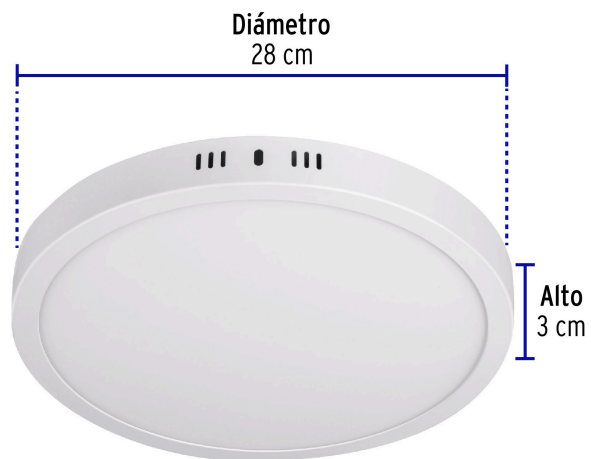

Imágenes complementarias