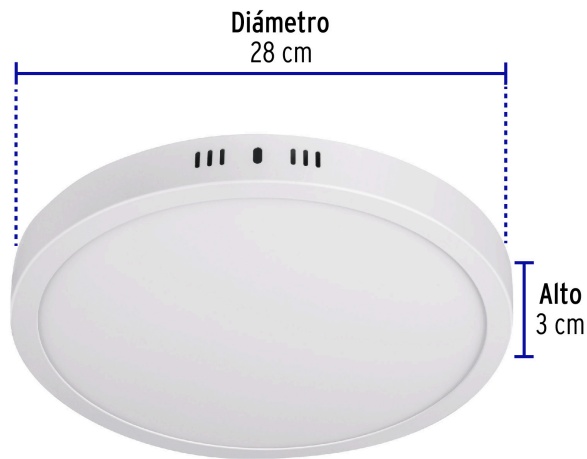

Imágenes complementarias