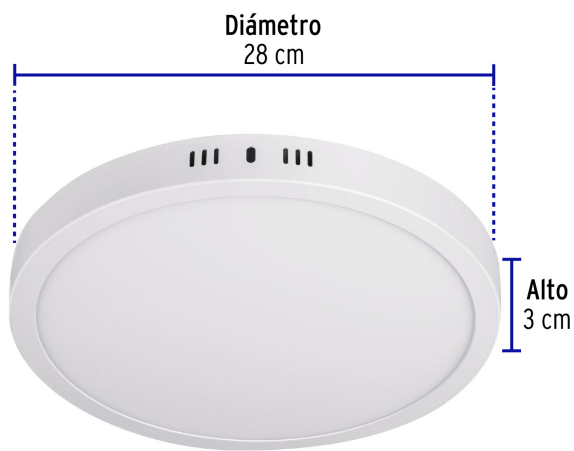

País de origen

Fabricado en China bajo las estrictas especificaciones de GRUPO TRUPER

Incluye

Driver

Imágenes complementarias