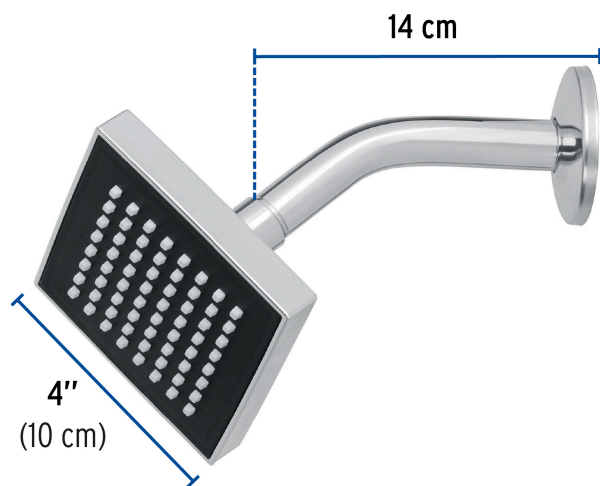

Refacciones

Código	Clave	Descripción
46733	R-403S	Regadera cuadrada 4", ABS, sin brazo, cromo, AQUA
49378	BCH-500	Brazo de acero cromado y chapetón de acero inox p/regadera

Imágenes complementarias

Para mayor flujo de agua se puede retirar el reductor

Altura (h)	Presión		
	kPa	kgf / cm²	PSI
2 m	20	0.2	2.8
3 m	30	0.3	4.2
4 m	40	0.4	5.6