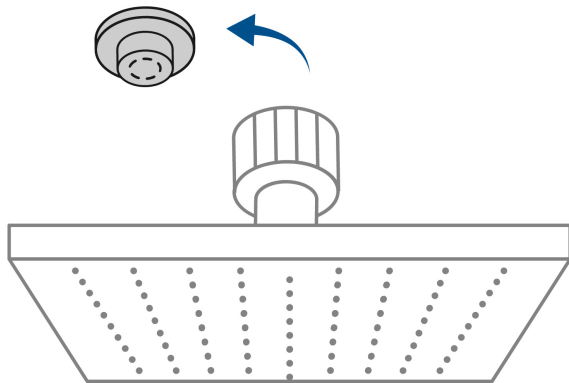

FOSET AQUA

CÓDIGO: 46732 CLAVE: R-403

Regadera cuadrada 4", ABS, con brazo y chapetón, cromo, AQUA

- Cabeza de ABS
- Brazo y chapetón de acero inoxidable
- Para mayor flujo de agua se puede retirar el reductor

Certificaciones y garantías

- Cumple la norma NOM-008-CONAGUA

Especificaciones

Medida	4" (10 cm)
Acabado	Cromo
Presión de trabajo mínima	0.25 kgf/cm ²
Conexión de entrada	1/2" - 14 NPT
Brazo	14 cm
Diámetro del chapetón	57 mm
Empaque individual	Caja
Inner	4
Master	24
Pallet	576

País de origen

Fabricado en China bajo las estrictas especificaciones de GRUPO TRUPER

Refacciones

Código	Clave	Descripción
46733	R-403S	Regadera cuadrada 4", ABS, sin brazo, cromo, AQUA
49378	BCH-500	Brazo de acero cromado y chapetón de acero inox p/regadera

Imágenes complementarias

Para mayor flujo de agua se puede retirar el reductor

Altura (h)	Presión		
	kPa	kgf / cm ²	PSI
2 m	20	0.2	2.8
3 m	30	0.3	4.2
4 m	40	0.4	5.6

Imágenes complementarias

EMPAQUE INDIVIDUAL