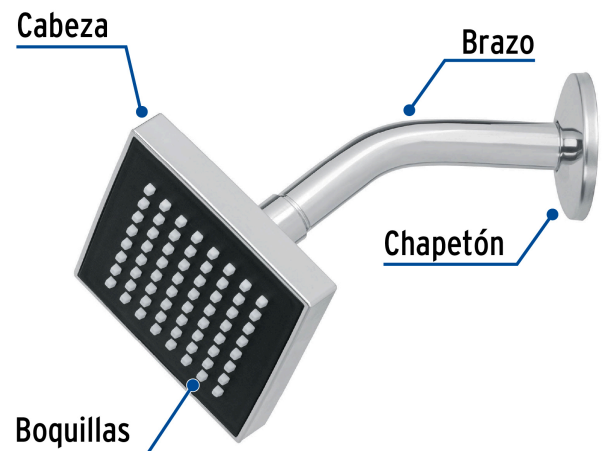

Refacciones

Código	Clave	Descripción
46733	R-403S	Regadera cuadrada 4", ABS, sin brazo, cromo, AQUA
49378	BCH-500	Brazo de acero cromado y chapetón de acero inox p/regadera

Imágenes complementarias

Para mayor flujo de agua se puede retirar el reductor

Altura (h)	Presión		
	kPa	kgf / cm²	PSI
2 m	20	0.2	2.8
3 m	30	0.3	4.2
4 m	40	0.4	5.6