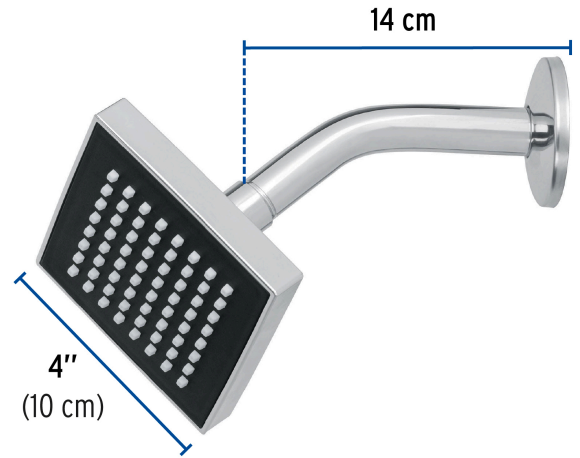

Refacciones

Código	Clave	Descripción
46733	R-403S	Regadera cuadrada 4", ABS, sin brazo, cromo, AQUA
49378	BCH-500	Brazo de acero cromado y chapetón de acero inox p/regadera

Imágenes complementarias

Altura (h)	Presión		
	kPa	kgf / cm²	PSI
2 m	20	0.2	2.8
3 m	30	0.3	4.2
4 m	40	0.4	5.6