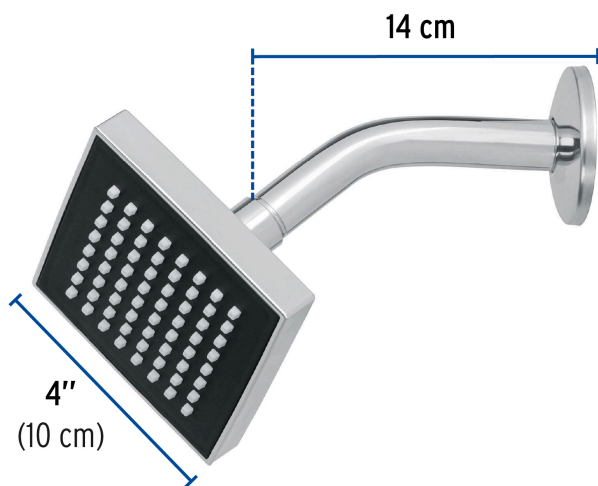

Refacciones

Código	Clave	Descripción
46733	R-403S	Regadera cuadrada 4", ABS, sin brazo, cromo, AQUA
49378	BCH-500	Brazo de acero cromado y chapetón de acero inox p/regadera

Imágenes complementarias

Para mayor flujo de agua se puede retirar el reductor

Altura (h)	Presión		
	kPa	kgf / cm²	PSI
2 m	20	0.2	2.8
3 m	30	0.3	4.2
4 m	40	0.4	5.6