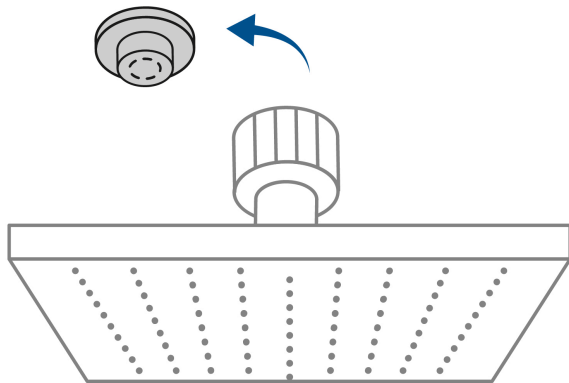

FOSET AQUA

CÓDIGO: 46732 CLAVE: R-403

Regadera cuadrada 4", ABS, con brazo y chapetón, cromo, AQUA

- Cabeza de ABS
- Brazo y chapetón de acero inoxidable
- Para mayor flujo de agua se puede retirar el reductor

Certificaciones y garantías

- Cumple la norma NOM-008-CONAGUA

Especificaciones

Medida	4" (10 cm)
Acabado	Cromo
Presión de trabajo mínima	0.25 kgf/cm ²
Conexión de entrada	1/2" - 14 NPT
Brazo	14 cm
Diámetro del chapetón	57 mm
Empaque individual	Caja
Inner	4
Máster	24
Pallet	576

País de origen

Fabricado en China bajo las estrictas especificaciones de GRUPO TRUPER

Refacciones

Código	Clave	Descripción
46733	R-403S	Regadera cuadrada 4", ABS, sin brazo, cromo, AQUA
49378	BCH-500	Brazo de acero cromado y chapetón de acero inox p/regadera

Imágenes complementarias

Para mayor flujo de agua se puede retirar el reductor

Altura (h)	Presión		
	kPa	kgf / cm ²	PSI
2 m	20	0.2	2.8
3 m	30	0.3	4.2
4 m	40	0.4	5.6

Imágenes complementarias

EMPAQUE INDIVIDUAL