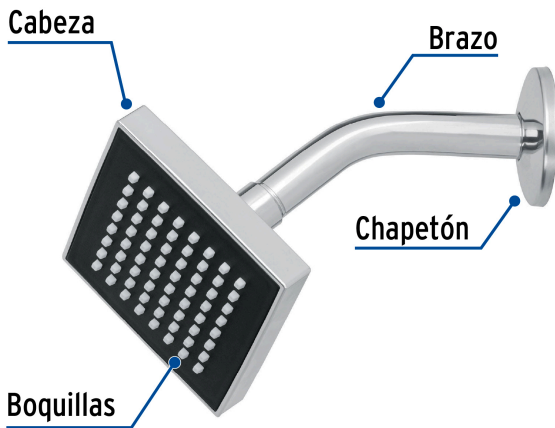

Refacciones

Código	Clave	Descripción
46733	R-403S	Regadera cuadrada 4", ABS, sin brazo, cromo, AQUA
49378	BCH-500	Brazo de acero cromado y chapetón de acero inox p/regadera

Imágenes complementarias

Altura (h)	Presión		
	kPa	kgf / cm²	PSI
2 m	20	0.2	2.8
3 m	30	0.3	4.2
4 m	40	0.4	5.6