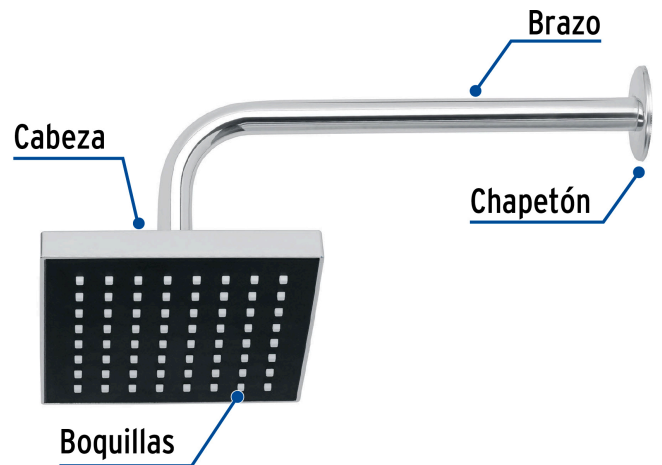

Refacciones

Código	Clave	Descripción
44506	BCH-600	Brazo recto con chapetón para regadera, 30 cm, cromo, FOSET
46735	R-404S	Regadera cuadrada 6", ABS, sin brazo, cromo, AQUA

Imágenes complementarias

Para mayor flujo de agua se puede retirar el reductor

Altura (h)	Presión		
	kPa	kgf / cm²	PSI
2 m	20	0.2	2.8
3 m	30	0.3	4.2
4 m	40	0.4	5.6