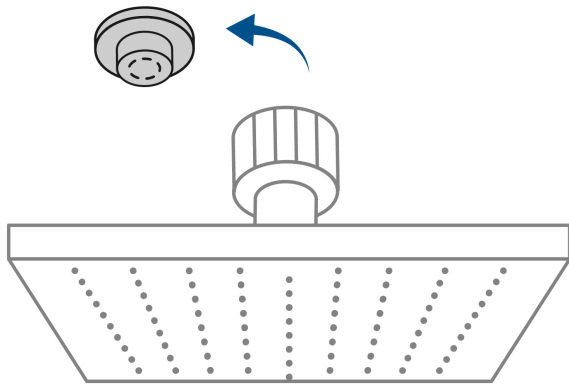

FOSET AQUA

CÓDIGO: 46734 CLAVE: R-404

Regadera cuadrada 6", ABS, con brazo y chapetón, cromo, AQUA

- Cabeza de ABS
- Brazo y chapetón de acero inoxidable
- Para mayor flujo de agua se puede retirar el reductor

Certificaciones y garantías

- Cumple la norma NOM-008-CONAGUA

Especificaciones

Medida	6" (15 cm)
Acabado	Cromo
Presión de trabajo mínima	0.25 kgf/cm ²
Conexión de entrada	1/2" - 14 NPT
Brazo de pared	30 cm
Diámetro del chapetón	57 mm
Empaque individual	Caja
Inner	3
Master	12
Pallet	288

País de origen

Fabricado en China bajo las estrictas especificaciones de GRUPO TRUPER

Refacciones

Código	Clave	Descripción
44506	BCH-600	Brazo recto con chapetón para regadera, 30 cm, cromo, FOSET
46735	R-404S	Regadera cuadrada 6", ABS, sin brazo, cromo, AQUA

Imágenes complementarias

Para mayor flujo de agua se puede retirar el reductor

Altura (h)	Presión		
	kPa	kgf / cm ²	PSI
2 m	20	0.2	2.8
3 m	30	0.3	4.2
4 m	40	0.4	5.6

Imágenes complementarias

EMPAQUE INDIVIDUAL