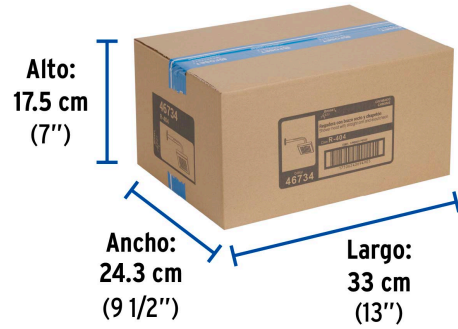

Certificaciones y garantías

- Cumple la norma NOM-008-CONAGUA

Especificaciones

Medida	6" (15 cm)
Acabado	Cromo
Presión de trabajo mínima	0.25 kgf/cm ²
Conexión de entrada	1/2" - 14 NPT
Brazo de pared	30 cm
Diámetro del chapetón	57 mm
Empaque individual	Caja
Inner	3
Master	12
Pallet	288

País de origen

Fabricado en China bajo las estrictas especificaciones de GRUPO TRUPER

Refacciones

Código	Clave	Descripción
44506	BCH-600	Brazo recto con chapetón para regadera, 30 cm, cromo, FOSET
46735	R-404S	Regadera cuadrada 6", ABS, sin brazo, cromo, AQUA

Imágenes complementarias

Para mayor flujo de agua se puede retirar el reductor

Altura (h)	Presión		
	kPa	kgf / cm ²	PSI
2 m	20	0.2	2.8
3 m	30	0.3	4.2
4 m	40	0.4	5.6

Imágenes complementarias

EMPAQUE INDIVIDUAL

Peso: 0.65 kg (1.4 lb)

EMPAQUE INNER

Contiene: 3 piezas

Peso: 2.06 kg (4.5 lb)

EMPAQUE MASTER

Contiene: 4 inner (12 piezas)

Peso: 8.96 kg (19.8 lb)