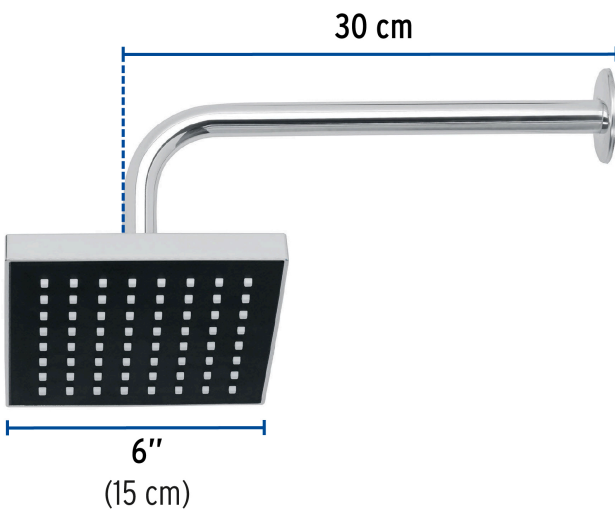

FOSET AQUA

CÓDIGO: 46734 CLAVE: R-404

Regadera cuadrada 6", ABS, con brazo y chapetón, cromo, AQUA

- Cabeza de ABS
- Brazo y chapetón de acero inoxidable
- Para mayor flujo de agua se puede retirar el reductor

Certificaciones y garantías

- Cumple la norma NOM-008-CONAGUA

Especificaciones

Medida	6" (15 cm)
Acabado	Cromo
Presión de trabajo mínima	0.25 kgf/cm ²
Conexión de entrada	1/2" - 14 NPT
Brazo de pared	30 cm
Diámetro del chapetón	57 mm
Empaque individual	Caja
Inner	3
Master	12
Pallet	288

País de origen

Fabricado en China bajo las estrictas especificaciones de GRUPO TRUPER

Refacciones

Código	Clave	Descripción
44506	BCH-600	Brazo recto con chapetón para regadera, 30 cm, cromo, FOSET
46735	R-404S	Regadera cuadrada 6", ABS, sin brazo, cromo, AQUA

Imágenes complementarias

Para mayor flujo de agua se puede retirar el reductor

Altura (h)	Presión		
	kPa	kgf / cm ²	PSI
2 m	20	0.2	2.8
3 m	30	0.3	4.2
4 m	40	0.4	5.6

Imágenes complementarias

EMPAQUE INDIVIDUAL