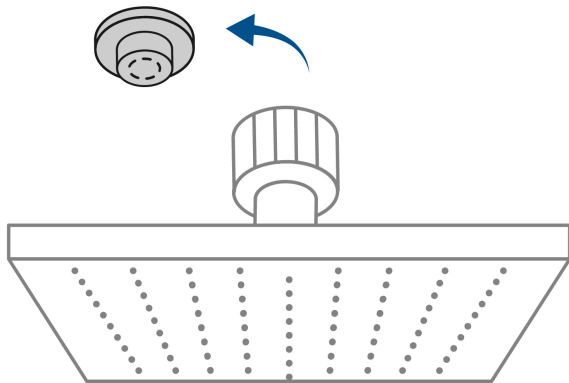

## Regadera cuadrada 6", ABS, con brazo y chapetón, cromo, AQUA

- Cabeza de ABS
- Brazo y chapetón de acero inoxidable
- Para mayor flujo de agua se puede retirar el reductor

## País de origen

Fabricado en China bajo las estrictas especificaciones de GRUPO TRUPER

**Refacciones**

Código	Clave	Descripción
44506	BCH-600	Brazo recto con chapetón para regadera, 30 cm, cromo, FOSET
46735	R-404S	Regadera cuadrada 6", ABS, sin brazo, cromo, AQUA

**Imágenes complementarias**

Para mayor flujo de agua se puede retirar el reductor

Altura (h)	Presión		
	kPa	kgf / cm <sup>2</sup>	PSI
2 m	20	0.2	2.8
3 m	30	0.3	4.2
4 m	40	0.4	5.6

Imágenes complementarias