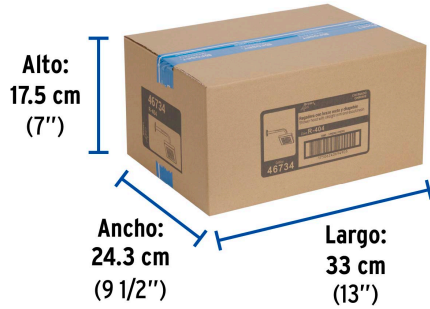

## Especificaciones

Medida	6" (15 cm)
Acabado	Cromo
Presión de trabajo mínima	0.25 kgf/cm <sup>2</sup>
Conexión de entrada	1/2" - 14 NPT
Brazo de pared	30 cm
Diámetro del chapetón	57 mm
Empaque individual	Caja
Inner	3
Master	12
Pallet	288

**Imágenes complementarias**

Altura (h)	Presión		
	kPa	kgf / cm <sup>2</sup>	PSI
2 m	20	0.2	2.8
3 m	30	0.3	4.2
4 m	40	0.4	5.6

**EMPAQUE INDIVIDUAL**

**Peso: 0.65 kg (1.4 lb)**

**Imágenes complementarias**

**EMPAQUE INNER**

**EMPAQUE MASTER**

Contiene: 3 piezas

Peso: 2.06 kg (4.5 lb)

Contiene: 4 inner (12 piezas)

Peso: 8.96 kg (19.8 lb)