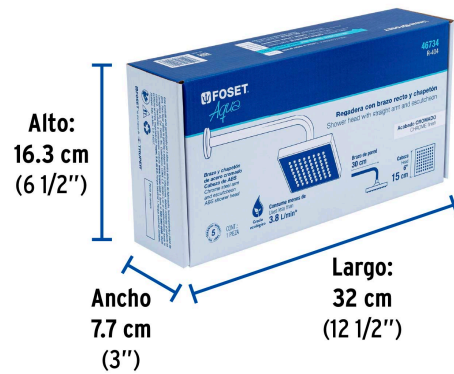

## Especificaciones

Medida	6" (15 cm)
Acabado	Cromo
Presión de trabajo mínima	0.25 kgf/cm <sup>2</sup>
Conexión de entrada	1/2" - 14 NPT
Brazo de pared	30 cm
Diámetro del chapetón	57 mm
Empaque individual	Caja
Inner	3
Master	12
Pallet	288

## País de origen

Fabricado en China bajo las estrictas especificaciones de GRUPO TRUPER

**Refacciones**

Código	Clave	Descripción
44506	BCH-600	Brazo recto con chapetón para regadera, 30 cm, cromo, FOSET
46735	R-404S	Regadera cuadrada 6", ABS, sin brazo, cromo, AQUA

**Imágenes complementarias**

Altura (h)	Presión		
	kPa	kgf / cm <sup>2</sup>	PSI
2 m	20	0.2	2.8
3 m	30	0.3	4.2
4 m	40	0.4	5.6

**EMPAQUE INDIVIDUAL**

**Peso: 0.65 kg (1.4 lb)**

**Imágenes complementarias**

**EMPAQUE INNER**

**EMPAQUE MASTER**

Contiene: 3 piezas

Peso: 2.06 kg (4.5 lb)

Contiene: 4 inner (12 piezas)

Peso: 8.96 kg (19.8 lb)