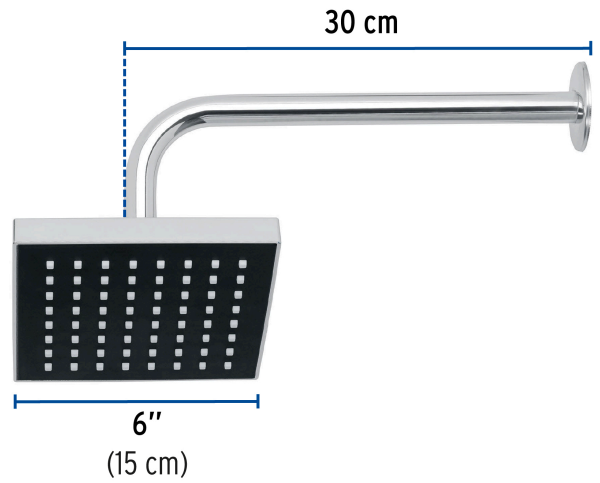

Refacciones

Código	Clave	Descripción
44506	BCH-600	Brazo recto con chapetón para regadera, 30 cm, cromo, FOSET
46735	R-404S	Regadera cuadrada 6", ABS, sin brazo, cromo, AQUA

Imágenes complementarias

Altura (h)	Presión		
	kPa	kgf / cm²	PSI
2 m	20	0.2	2.8
3 m	30	0.3	4.2
4 m	40	0.4	5.6