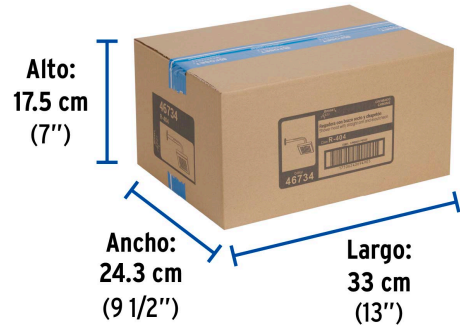

## Especificaciones

Medida	6" (15 cm)
Acabado	Cromo
Presión de trabajo mínima	0.25 kgf/cm <sup>2</sup>
Conexión de entrada	1/2" - 14 NPT
Brazo de pared	30 cm
Diámetro del chapetón	57 mm
Empaque individual	Caja
Inner	3
Máster	12
Pallet	288

**Imágenes complementarias**

Para mayor flujo de agua se puede retirar el reductor

Altura (h)	Presión		
	kPa	kgf / cm <sup>2</sup>	PSI
2 m	20	0.2	2.8
3 m	30	0.3	4.2
4 m	40	0.4	5.6

Imágenes complementarias

**EMPAQUE INDIVIDUAL**

Peso: 0.65 kg (1.4 lb)

**EMPAQUE INNER**

Contiene: 3 piezas

Peso: 2.06 kg (4.5 lb)

**EMPAQUE MASTER**

Contiene: 4 inner (12 piezas)

Peso: 8.96 kg (19.8 lb)