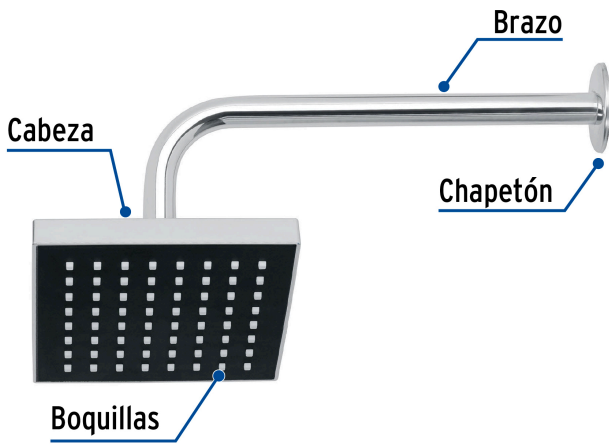

Refacciones

Código	Clave	Descripción
44506	BCH-600	Brazo recto con chapetón para regadera, 30 cm, cromo, FOSET
46735	R-404S	Regadera cuadrada 6", ABS, sin brazo, cromo, AQUA

Imágenes complementarias

Altura (h)	Presión		
	kPa	kgf / cm²	PSI
2 m	20	0.2	2.8
3 m	30	0.3	4.2
4 m	40	0.4	5.6