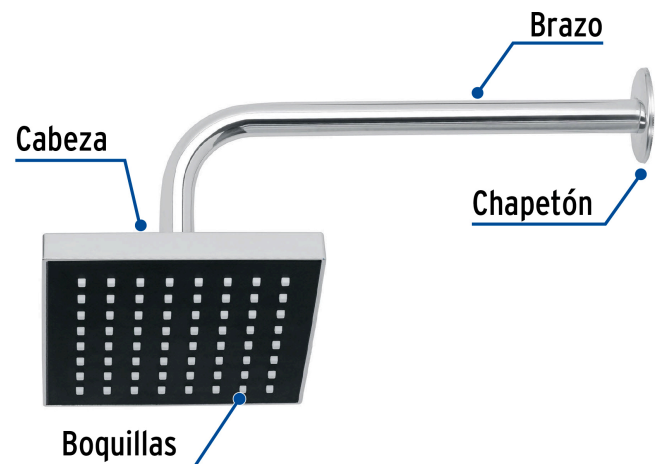

Refacciones

Código	Clave	Descripción
44506	BCH-600	Brazo recto con chapetón para regadera, 30 cm, cromo, FOSET
46735	R-404S	Regadera cuadrada 6", ABS, sin brazo, cromo, AQUA

Imágenes complementarias

Para mayor flujo de agua se puede retirar el reductor

Altura (h)	Presión		
	kPa	kgf / cm²	PSI
2 m	20	0.2	2.8
3 m	30	0.3	4.2
4 m	40	0.4	5.6