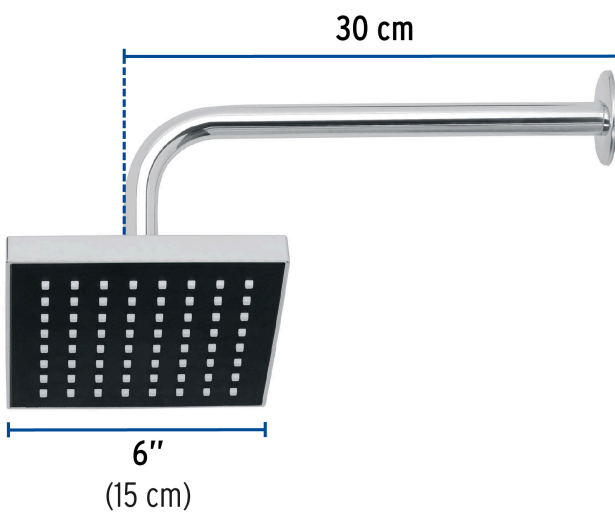

Refacciones

Código	Clave	Descripción
44506	BCH-600	Brazo recto con chapetón para regadera, 30 cm, cromo, FOSET
46735	R-404S	Regadera cuadrada 6", ABS, sin brazo, cromo, AQUA

Imágenes complementarias

Para mayor flujo de agua se puede retirar el reductor

Altura (h)	Presión		
	kPa	kgf / cm²	PSI
2 m	20	0.2	2.8
3 m	30	0.3	4.2
4 m	40	0.4	5.6