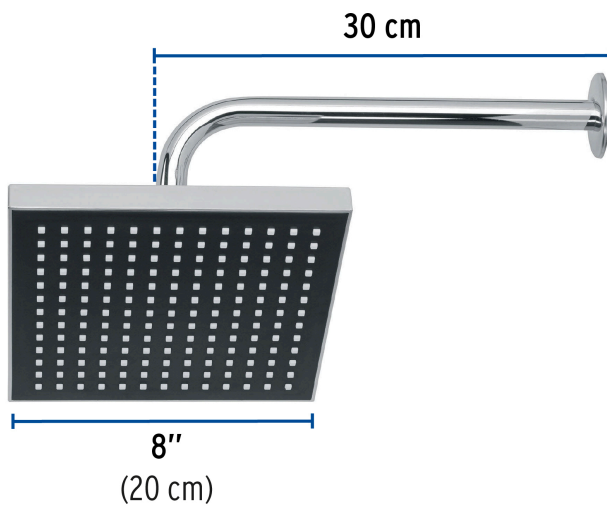

Refacciones

Código	Clave	Descripción
44506	BCH-600	Brazo recto con chapetón para regadera, 30 cm, cromo, FOSET
46736	R-405	Regadera cuadrada 8", ABS, con brazo y chapetón, cromo, AQUA

Imágenes complementarias

Para mayor flujo de agua se puede retirar el reductor

Altura (h)	Presión		
	kPa	kgf / cm²	PSI
2 m	20	0.2	2.8
3 m	30	0.3	4.2
4 m	40	0.4	5.6