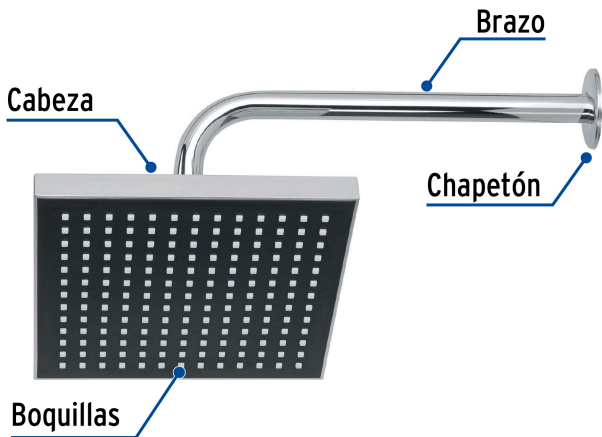

Refacciones

Código	Clave	Descripción
44506	BCH-600	Brazo recto con chapetón para regadera, 30 cm, cromo, FOSET
46736	R-405	Regadera cuadrada 8", ABS, con brazo y chapetón, cromo, AQUA

Imágenes complementarias

Altura (h)	Presión		
	kPa	kgf / cm²	PSI
2 m	20	0.2	2.8
3 m	30	0.3	4.2
4 m	40	0.4	5.6