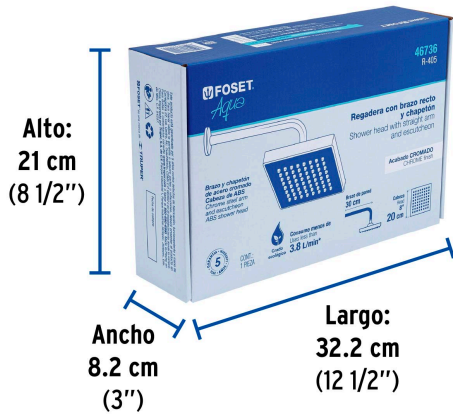

FOSET AQUA

CÓDIGO: 46736 CLAVE: R-405

Regadera cuadrada 8", ABS, con brazo y chapetón, cromo, AQUA

- Cabeza de ABS
- Brazo y chapetón de acero inoxidable
- Para mayor flujo de agua se puede retirar el reductor

Certificaciones y garantías

- Cumple la norma NOM-008-CONAGUA

Especificaciones

Medida	8" (20 cm)
Acabado	Cromo
Presión de trabajo mínima	0.25 kgf/cm ²
Conexión de entrada	1/2" - 14 NPT
Brazo de pared	30 cm
Diámetro del chapetón	57 mm
Empaque individual	Caja
Inner	3
Máster	12
Pallet	144

Imágenes complementarias

Para mayor flujo de agua se puede retirar el reductor

Altura (h)	Presión		
	kPa	kgf / cm ²	PSI
2 m	20	0.2	2.8
3 m	30	0.3	4.2
4 m	40	0.4	5.6

Imágenes complementarias

EMPAQUE INDIVIDUAL

Peso: 0.82 kg (1.8 lb)

EMPAQUE INNER

Contiene: 3 piezas

Peso: 2.62 kg (5.8 lb)

EMPAQUE MASTER

Contiene: 4 inner (12 piezas)

Peso: 11.26 kg (24.8 lb)