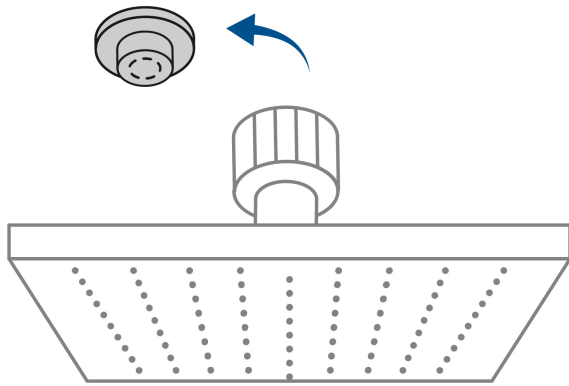

FOSET AQUA

CÓDIGO: 46736 CLAVE: R-405

Regadera cuadrada 8", ABS, con brazo y chapetón, cromo, AQUA

- Cabeza de ABS
- Brazo y chapetón de acero inoxidable
- Para mayor flujo de agua se puede retirar el reductor

Certificaciones y garantías

- Cumple la norma NOM-008-CONAGUA

Especificaciones

Medida	8" (20 cm)
Acabado	Cromo
Presión de trabajo mínima	0.25 kgf/cm ²
Conexión de entrada	1/2" - 14 NPT
Brazo de pared	30 cm
Diámetro del chapetón	57 mm
Empaque individual	Caja
Inner	3
Máster	12
Pallet	144

País de origen

Fabricado en China bajo las estrictas especificaciones de GRUPO TRUPER

Refacciones

Código	Clave	Descripción
44506	BCH-600	Brazo recto con chapetón para regadera, 30 cm, cromo, FOSET
46736	R-405	Regadera cuadrada 8", ABS, con brazo y chapetón, cromo, AQUA

Imágenes complementarias

Para mayor flujo de agua se puede retirar el reductor

Altura (h)	Presión		
	kPa	kgf / cm ²	PSI
2 m	20	0.2	2.8
3 m	30	0.3	4.2
4 m	40	0.4	5.6

Imágenes complementarias

EMPAQUE INDIVIDUAL