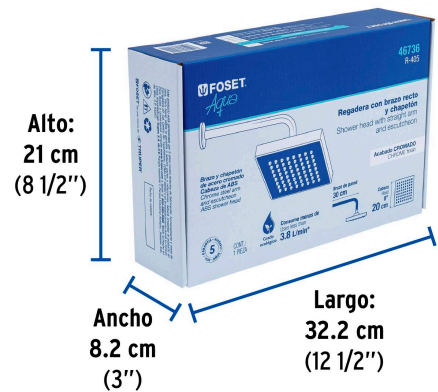

FOSET AQUA

CÓDIGO: 46736 CLAVE: R-405

Regadera cuadrada 8", ABS, con brazo y chapetón, cromo, AQUA

- Cabeza de ABS
- Brazo y chapetón de acero inoxidable
- Para mayor flujo de agua se puede retirar el reductor

Certificaciones y garantías

- Cumple la norma NOM-008-CONAGUA

Especificaciones

Medida	8" (20 cm)
Acabado	Cromo
Presión de trabajo mínima	0.25 kgf/cm ²
Conexión de entrada	1/2" - 14 NPT
Brazo de pared	30 cm
Diámetro del chapetón	57 mm
Empaque individual	Caja
Inner	3
Master	12
Pallet	144

País de origen

Fabricado en China bajo las estrictas especificaciones de GRUPO TRUPER

Refacciones

Código	Clave	Descripción
44506	BCH-600	Brazo recto con chapetón para regadera, 30 cm, cromo, FOSET
46736	R-405	Regadera cuadrada 8", ABS, con brazo y chapetón, cromo, AQUA

Imágenes complementarias

Altura (h)	Presión		
	kPa	kgf / cm ²	PSI
2 m	20	0.2	2.8
3 m	30	0.3	4.2
4 m	40	0.4	5.6

EMPAQUE INDIVIDUAL

Peso: 0.82 kg (1.8 lb)

Imágenes complementarias

EMPAQUE INNER

EMPAQUE MASTER