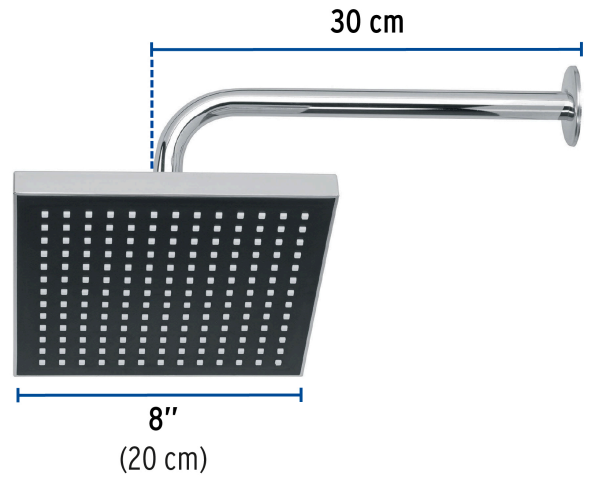

Refacciones

Código	Clave	Descripción
44506	BCH-600	Brazo recto con chapetón para regadera, 30 cm, cromo, FOSET
46736	R-405	Regadera cuadrada 8", ABS, con brazo y chapetón, cromo, AQUA

Imágenes complementarias

Altura (h)	Presión		
	kPa	kgf / cm²	PSI
2 m	20	0.2	2.8
3 m	30	0.3	4.2
4 m	40	0.4	5.6