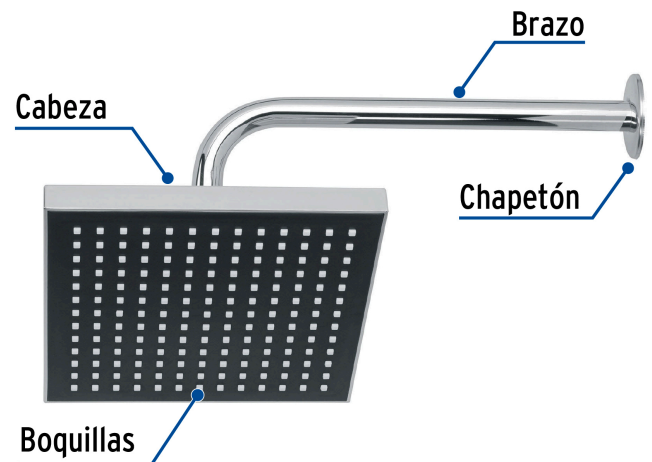

FOSET AQUA

CÓDIGO: 46736 CLAVE: R-405

Regadera cuadrada 8", ABS, con brazo y chapetón, cromo, AQUA

- Cabeza de ABS
- Brazo y chapetón de acero inoxidable
- Para mayor flujo de agua se puede retirar el reductor

Certificaciones y garantías

- Cumple la norma NOM-008-CONAGUA

Especificaciones

Medida	8" (20 cm)
Acabado	Cromo
Presión de trabajo mínima	0.25 kgf/cm ²
Conexión de entrada	1/2" - 14 NPT
Brazo de pared	30 cm
Diámetro del chapetón	57 mm
Empaque individual	Caja
Inner	3
Máster	12
Pallet	144

País de origen

Fabricado en China bajo las estrictas especificaciones de GRUPO TRUPER

Refacciones

Código	Clave	Descripción
44506	BCH-600	Brazo recto con chapetón para regadera, 30 cm, cromo, FOSET
46736	R-405	Regadera cuadrada 8", ABS, con brazo y chapetón, cromo, AQUA

Imágenes complementarias

Para mayor flujo de agua se puede retirar el reductor

Altura (h)	Presión		
	kPa	kgf / cm ²	PSI
2 m	20	0.2	2.8
3 m	30	0.3	4.2
4 m	40	0.4	5.6

Imágenes complementarias

EMPAQUE INDIVIDUAL