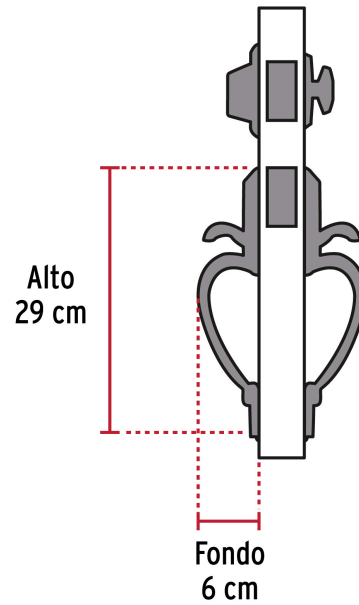

HERMEX

CÓDIGO: 43026 CLAVE: CEP-11JJ

Doble jaladera, Lugo llave-mariposa, Latón Brillante, HERMEX

- Juego de cerraduras doble jaladera con gatillo
- Cerrojos con llave al exterior y mariposa al interior
- Cilindros de latón para mayor durabilidad
- Para colocación en puertas con espesor de 1-3/8" a 1-3/4" (35 mm a 45 mm)

**ALTA
SEGURIDAD****Certificaciones y garantías****Especificaciones**

Función (instalación)	Entrada Principal
Acabado	Latón brillante
Ciclos (cierre y apertura)	200 000
Espesor de puerta	1-3/8" a 1-3/4" (35 mm a 45 mm)
Dimensiones (alto x fondo)	29 x 6 cm
Empaque individual	Caja
Inner	1
Máster	4
Pallet	96

Imágenes complementarias

Alta Seguridad

Llave de Puntos

Las muescas que descifran la combinación pueden localizarse en la parte inferior, superior, izquierda o derecha, lo que dificulta la apertura con ganzúa.

Mariposa

Llave

Interior

Exterior

Imágenes complementarias

EMPAQUE INDIVIDUAL

Peso: 2.04 kg (4.5 lb)

EMPAQUE MASTER