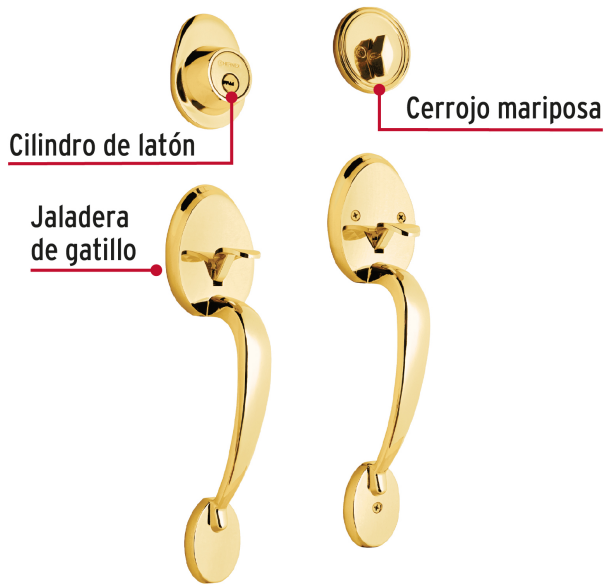

HERMEX

CÓDIGO: 43026 CLAVE: CEP-11JJ

Doble jaladera, Lugo llave-mariposa, Latón Brillante, HERMEX

- Juego de cerraduras doble jaladera con gatillo
- Cerrojos con llave al exterior y mariposa al interior
- Cilindros de latón para mayor durabilidad
- Para colocación en puertas con espesor de 1-3/8" a 1-3/4" (35 mm a 45 mm)

Incluye

5 Llaves de puntos (Para hacer duplicados utilice la forja S13MKTP MG5)

Tornillos para su instalación

Plantilla

País de origen**Fabricado en China bajo las estrictas especificaciones de GRUPO TRUPER**

Imágenes complementarias

Alta Seguridad

Llave de Puntos

Las muescas que descifran la combinación pueden localizarse en la parte inferior, superior, izquierda o derecha, lo que dificulta la apertura con ganzúa.

Mariposa

Llave

Interior

Exterior

Imágenes complementarias

EMPAQUE INDIVIDUAL

Peso: 2.04 kg (4.5 lb)

EMPAQUE MASTER