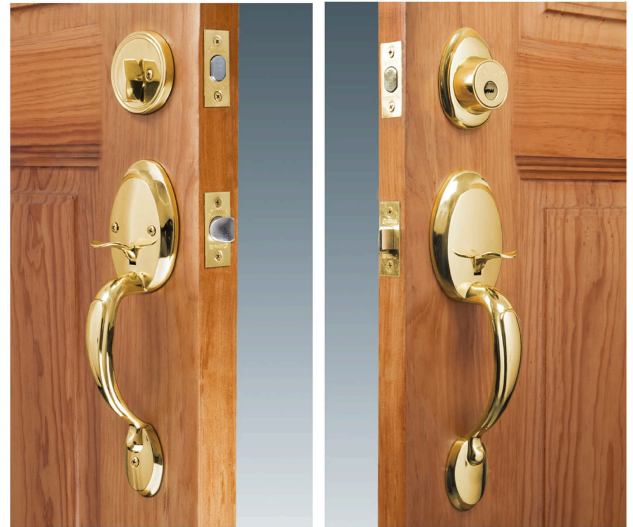

HERMEX

CÓDIGO: 43026 CLAVE: CEP-11JJ

Doble jaladera, Lugo llave-mariposa, Latón Brillante, HERMEX

- Juego de cerraduras doble jaladera con gatillo
- Cerrojos con llave al exterior y mariposa al interior
- Cilindros de latón para mayor durabilidad
- Para colocación en puertas con espesor de 1-3/8" a 1-3/4" (35 mm a 45 mm)

**ALTA
SEGURIDAD****Certificaciones y garantías****Especificaciones**

Función (instalación)	Entrada Principal
Acabado	Latón brillante
Ciclos (cierre y apertura)	200 000
Espesor de puerta	1-3/8" a 1-3/4" (35 mm a 45 mm)
Dimensiones (alto x fondo)	29 x 6 cm
Empaque individual	Caja
Inner	1
Máster	4
Pallet	96

Imágenes complementarias

Alta Seguridad

Llave de Puntos

Las muescas que descifran la combinación pueden localizarse en la parte inferior, superior, izquierda o derecha, lo que dificulta la apertura con ganzúa.

Mariposa

Llave

Interior

Exterior

Imágenes complementarias

EMPAQUE INDIVIDUAL

Peso: 2.04 kg (4.5 lb)

EMPAQUE MASTER