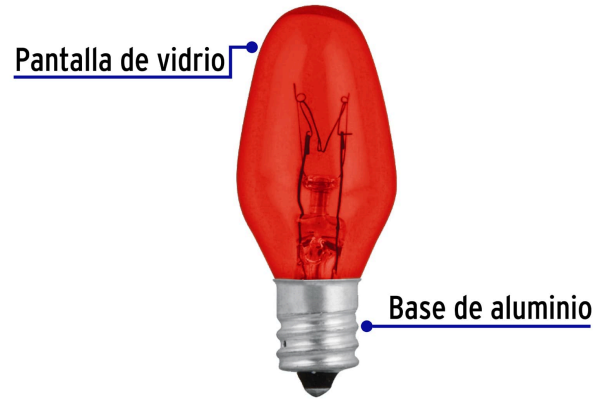

Imágenes complementarias

EMPAQUE INNER