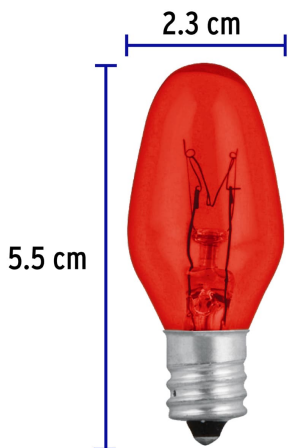

Incluye

10 piezas de cada color

Imágenes complementarias

EMPAQUE INNER

EMPAQUE MASTER