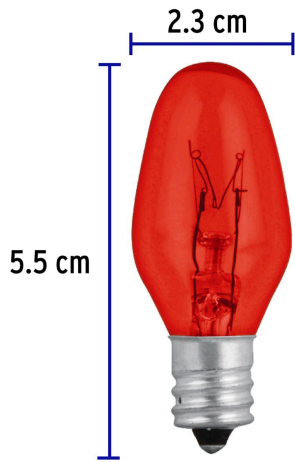

Color	Surtidos
Consumo	7.5 W
Tensión / Frecuencia	127 V / 60 Hz
Corriente	60 mA
Tiempo de vida	2 000 h
Tipo de base	E12
Medidas (diámetro x altura)	2.3 cm x 5.5 cm
Empaque individual	Caja con 50 piezas
Inner	1
Máster	16
Pallet	512

Incluye

10 piezas de cada color

País de origen

Fabricado en China bajo las estrictas especificaciones de GRUPO TRUPER

Imágenes complementarias

EMPAQUE INNER

Alto:
12 cm
(4 1/2")

Ancho:
6.1 cm
(2 1/2")

Largo:
24 cm
(9 1/2")

Contiene: 1 piezas

Peso: 0.27 kg (0.6 lb)

Imágenes complementarias

EMPAQUE MASTER

Contiene: 16 inner (16 piezas)

Peso: 4.74 kg (10.5 lb)