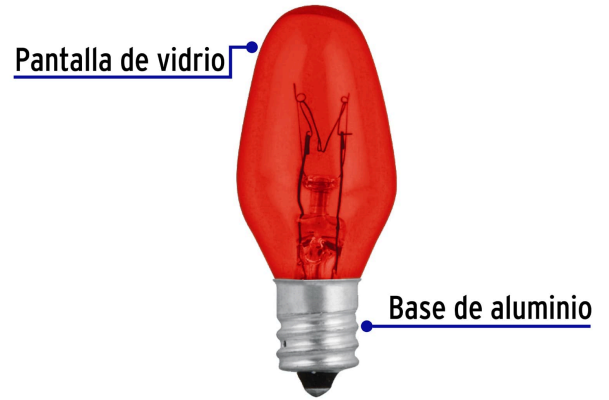

VOLTECK

CÓDIGO: 46822 CLAVE: FI-50C

Caja con 50 focos incandescentes de colores base E12 7.5W

- Pantalla de vidrio y base de aluminio
- Uso decorativo
- Ideal para luces de noche

Base E12

Tiempo de vida
2,000 h / 2 años**Certificaciones y garantías****Especificaciones**

Color	Surtidos
Consumo	7.5 W
Tensión / Frecuencia	127 V / 60 Hz
Corriente	60 mA
Tiempo de vida	2 000 h
Tipo de base	E12
Medidas (diámetro x altura)	2.3 cm x 5.5 cm
Empaque individual	Caja con 50 piezas
Inner	1
Master	16
Pallet	512

Incluye

10 piezas de cada color

País de origen

Fabricado en China bajo las estrictas especificaciones de GRUPO TRUPER

Imágenes complementarias

EMPAQUE INNER

EMPAQUE MASTER

Alto:
12 cm
(4 1/2")

Ancho:
6.1 cm
(2 1/2")

Largo:
24 cm
(9 1/2")

Contiene: 1 piezas

Peso: 0.27 kg (0.6 lb)

Alto:
26.8 cm
(10 1/2")

Ancho:
25.6 cm
(10")

Largo:
49.8 cm
(19 1/2")

Contiene: 16 inner (16 piezas)