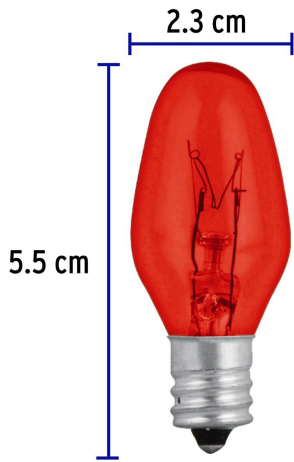

Color	Surtidos
Consumo	7.5 W
Tensión / Frecuencia	127 V / 60 Hz
Corriente	60 mA
Tiempo de vida	2 000 h
Tipo de base	E12
Medidas (diámetro x altura)	2.3 cm x 5.5 cm
Empaque individual	Caja con 50 piezas
Inner	1
Master	16
Pallet	512

Incluye

10 piezas de cada color

País de origen

Fabricado en China bajo las estrictas especificaciones de GRUPO TRUPER

Imágenes complementarias

EMPAQUE INNER

EMPAQUE MASTER

Alto:
12 cm
(4 1/2")

Ancho:
6.1 cm
(2 1/2")

Largo:
24 cm
(9 1/2")

Contiene: 1 piezas

Peso: 0.27 kg (0.6 lb)

Alto:
26.8 cm
(10 1/2")

Ancho:
25.6 cm
(10")

Largo:
49.8 cm
(19 1/2")

Contiene: 16 inner (16 piezas)

Peso: 4.74 kg (10.5 lb)

Imágenes complementarias