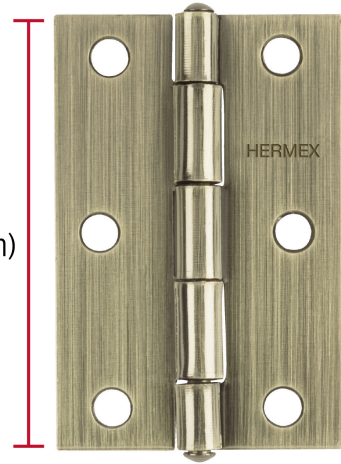

HERMEX

CÓDIGO: 46913 CLAVE: BR-302

Bisagra rectangular 3" latón antiguo, HERMEX

- Fabricada en acero con acabado latón antiguo
- Perno remachado con cabeza media bola
- En carpintería y en la industria mueblera

**Certificaciones y garantías**

• Garantizado contra defectos de fabricación o mano de obra. La garantía se puede hacer válida con cualquier distribuidor de TRUPER

Especificaciones

Medida (largo x ancho)	3" x 2" (75 x 50 mm)
Espesor	1.5 mm
Número de orificios	6
Empaque individual	Caja
Inner	20
Máster	200
Pallet	15600

País de origen

Fabricado en China bajo las estrictas especificaciones de GRUPO TRUPER

Imágenes complementarias

**Perno remachado
con cabeza media bola**

**Largo
3" (75 mm)**

**Ancho
2" (50 mm)**