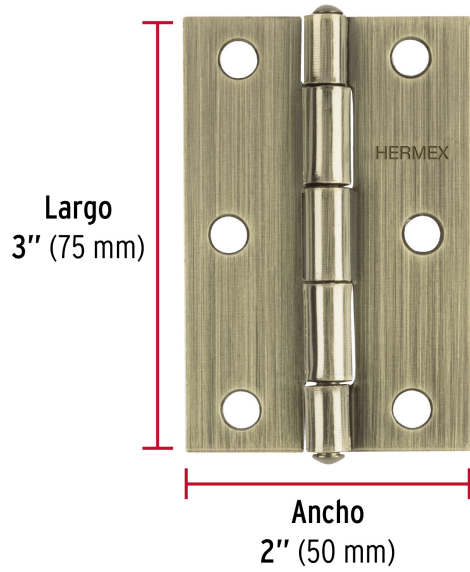

HERMEX

CÓDIGO: 46913 CLAVE: BR-302

Bisagra rectangular 3" latón antiguo, HERMEX

- Fabricada en acero con acabado latón antiguo
- Perno remachado con cabeza media bola
- En carpintería y en la industria mueblera

**Certificaciones y garantías**

• Garantizado contra defectos de fabricación o mano de obra. La garantía se puede hacer válida con cualquier distribuidor de TRUPER

Especificaciones

Medida (largo x ancho)	3" x 2" (75 x 50 mm)
Espesor	1.5 mm
Número de orificios	6
Empaque individual	Caja
Inner	20
Máster	200
Pallet	15600

País de origen

Fabricado en China bajo las estrictas especificaciones de GRUPO TRUPER

Imágenes complementarias

Perno remachado con cabeza media bola

EMPAQUE INNER

Contiene: 20 piezas

Peso: 1.35 kg (3 lb)

Imágenes complementarias

EMPAQUE MÁSTER

Contiene: 10 inner (200 piezas)

Peso: 13.68 kg (30.2 lb)