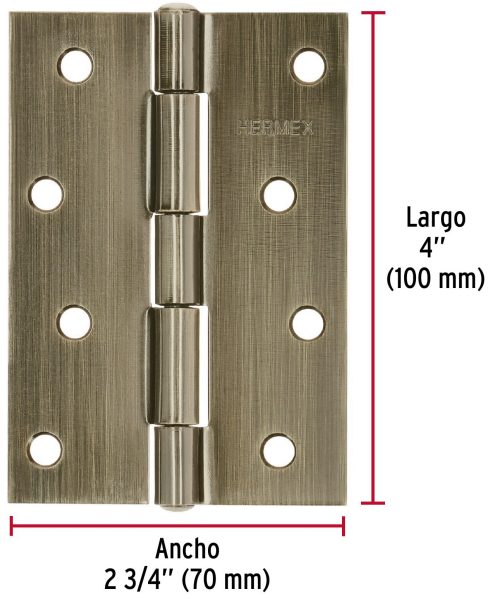

**HERMEX**

CÓDIGO: 46915 CLAVE: BR-402

**Bisagra rectangular 4" latón antiguo, HERMEX**

- Fabricada en acero con acabado latón antiguo
- Perno remachado con cabeza media bola
- En carpintería y en la industria mueblera

**Certificaciones y garantías**

• Garantizado contra defectos de fabricación o mano de obra. La garantía se puede hacer válida con cualquier distribuidor de TRUPER

**Especificaciones**

Medida (largo x ancho)	4" x 2 3/4" (100 x 70 mm)
Espesor	1.7 mm
Número de orificios	8
Empaque individual	Caja
Inner	20
Máster	160
Pallet	7040

**País de origen**

Fabricado en China bajo las estrictas especificaciones de GRUPO TRUPER

Imágenes complementarias

Perno remachado  
con cabeza media bola