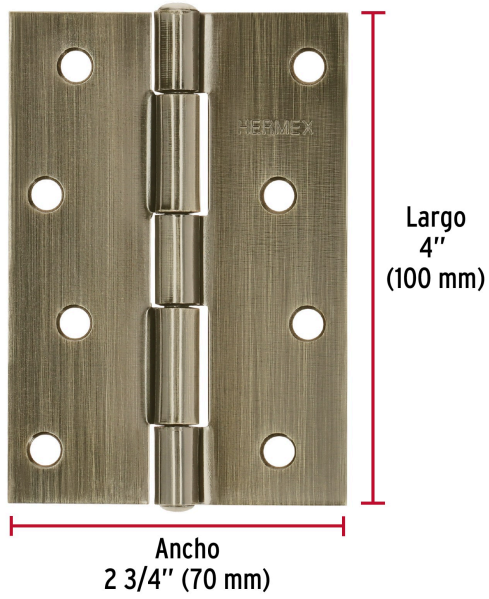

**HERMEX**

CÓDIGO: 46915 CLAVE: BR-402

**Bisagra rectangular 4" latón antiguo, HERMEX**

- Fabricada en acero con acabado latón antiguo
- Perno remachado con cabeza media bola
- En carpintería y en la industria mueblera

**Certificaciones y garantías**

• Garantizado contra defectos de fabricación o mano de obra. La garantía se puede hacer válida con cualquier distribuidor de TRUPER

**Especificaciones**

Medida (largo x ancho)	4" x 2 3/4" (100 x 70 mm)
Espesor	1.7 mm
Número de orificios	8
Empaque individual	Caja
Inner	20
Máster	160
Pallet	7040

**País de origen**

Fabricado en China bajo las estrictas especificaciones de GRUPO TRUPER

Imágenes complementarias

Perno remachado  
con cabeza media bola