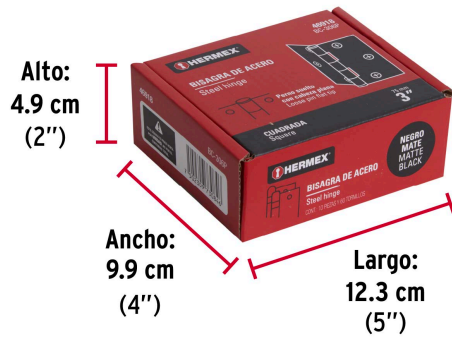

HERMEX

CÓDIGO: 46918 CLAVE: BC-306P

Bisagra cuadrada 3", negro mate, cabeza plana, HERMEX

- Fabricada en acero con acabado negro mate
- Perno suelto con cabeza plana
- 30% Mayor espesor que las marcas tradicionales
- Para uso en carpintería y en la industria mueblera

**Certificaciones y garantías**

- Garantizado contra defectos de fabricación o mano de obra. La garantía se puede hacer válida con cualquier distribuidor de TRUPER

Especificaciones

Medida	3" (76 mm)
Espesor	2 mm
Número de orificios	6
Empaque individual	Caja
Inner	10
Máster	100
Pallet	7500

País de origen**Fabricado en China bajo las estrictas especificaciones de GRUPO TRUPER**

Imágenes complementarias

Perno suelto con cabeza plana

EMPAQUE INNER

Contiene: 10 piezas

Peso: 1.3 kg (2.9 lb)

EMPAQUE MASTER

Contiene: 10 inner (100 piezas)

Peso: 13.28 kg (29.3 lb)

Imágenes complementarias