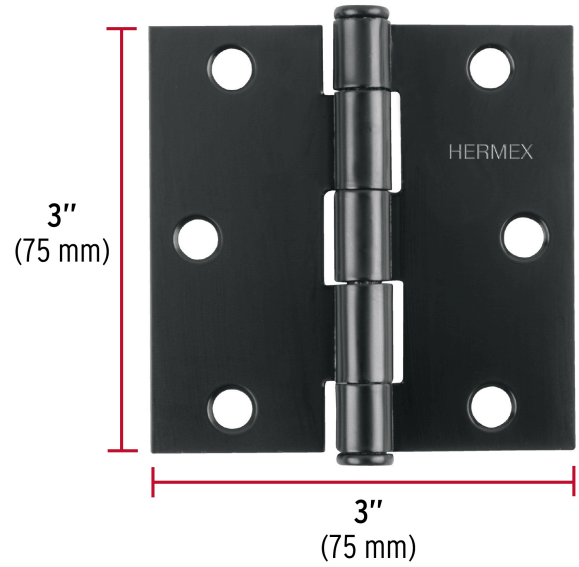

HERMEX

CÓDIGO: 46918 CLAVE: BC-306P

Bisagra cuadrada 3", negro mate, cabeza plana, HERMEX

- Fabricada en acero con acabado negro mate
- Perno suelto con cabeza plana
- 30% Mayor espesor que las marcas tradicionales
- Para uso en carpintería y en la industria mueblera

**Certificaciones y garantías**

- Garantizado contra defectos de fabricación o mano de obra. La garantía se puede hacer válida con cualquier distribuidor de TRUPER

Especificaciones

Medida	3" (76 mm)
Espesor	2 mm
Número de orificios	6
Empaque individual	Caja
Inner	10
Máster	100
Pallet	7500

País de origen**Fabricado en China bajo las estrictas especificaciones de GRUPO TRUPER**

Imágenes complementarias

Perno suelto con cabeza plana

EMPAQUE INNER

Contiene: 10 piezas

Peso: 1.3 kg (2.9 lb)

EMPAQUE MASTER

Contiene: 10 inner (100 piezas)

Peso: 13.28 kg (29.3 lb)

Imágenes complementarias