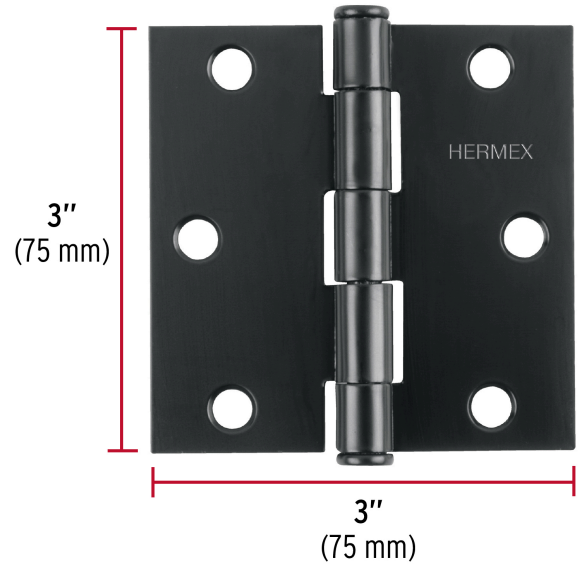

HERMEX

CÓDIGO: 46918 CLAVE: BC-306P

Bisagra cuadrada 3", negro mate, cabeza plana, HERMEX

- Fabricada en acero con acabado negro mate
- Perno suelto con cabeza plana
- 30% Mayor espesor que las marcas tradicionales
- Para uso en carpintería y en la industria mueblera

**Certificaciones y garantías**

- Garantizado contra defectos de fabricación o mano de obra. La garantía se puede hacer válida con cualquier distribuidor de TRUPER

Especificaciones

Medida	3" (76 mm)
Espesor	2 mm
Número de orificios	6
Empaque individual	Caja
Inner	10
Máster	100
Pallet	7500

País de origen**Fabricado en China bajo las estrictas especificaciones de GRUPO TRUPER**

Imágenes complementarias

Perno suelto con cabeza plana

EMPAQUE INNER

Contiene: 10 piezas

Peso: 1.3 kg (2.9 lb)

Imágenes complementarias

EMPAQUE MASTER

Contiene: 10 inner (100 piezas)

Peso: 13.28 kg (29.3 lb)