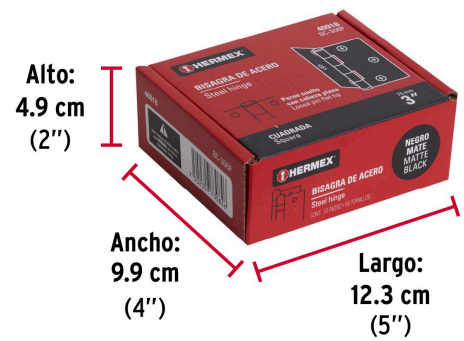

HERMEX

CÓDIGO: 46918 CLAVE: BC-306P

Bisagra cuadrada 3", negro mate, cabeza plana, HERMEX

- Fabricada en acero con acabado negro mate
- Perno suelto con cabeza plana
- 30% Mayor espesor que las marcas tradicionales
- Para uso en carpintería y en la industria mueblera

**Certificaciones y garantías**

- Garantizado contra defectos de fabricación o mano de obra. La garantía se puede hacer válida con cualquier distribuidor de TRUPER

Especificaciones

Medida	3" (76 mm)
Espesor	2 mm
Número de orificios	6
Empaque individual	Caja
Inner	10
Máster	100
Pallet	7500

País de origen**Fabricado en China bajo las estrictas especificaciones de GRUPO TRUPER**

Imágenes complementarias

Perno suelto con cabeza plana

EMPAQUE INNER

Contiene: 10 piezas

Peso: 1.3 kg (2.9 lb)

Imágenes complementarias

EMPAQUE MASTER

Contiene: 10 inner (100 piezas)

Peso: 13.28 kg (29.3 lb)