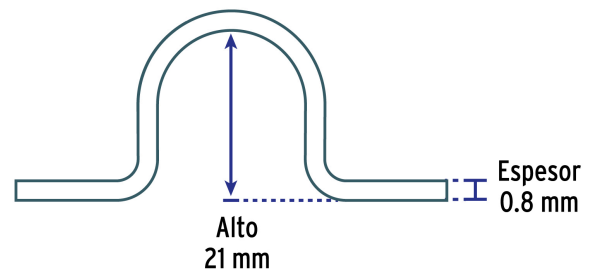

**Certificaciones y garantías****Especificaciones**

Medida	3/4"
Espesor	1 mm
Piezas por bolsa	10
Empaque individual	Bolsa
Inner	20
Master	200
Pallet	4800

**País de origen****Fabricado en China bajo las estrictas especificaciones de GRUPO TRUPER**

**Datos de Empaque (Medidas y pesos aproximados)**

**Empaque Individual**

**Medidas:** Alto: 17.5 cm (7") Ancho: 1.6 cm (3/4") Largo: 10.5 cm (4 1/4")  
**Peso:** 0.09 kg (0.20 lb)

**Inner**

**Medidas:** Alto: 11.7 cm (4 1/2") Ancho: 17.6 cm (7") Largo: 22 cm (8 3/4")  
**Peso:** 2.06 kg (4.54 lb)

**Master**

**Medidas:** Alto: 23.5 cm (9 1/4") Ancho: 37.8 cm (14 3/4") Largo: 61 cm (24")  
**Peso:** 21.24 kg (46.83 lb)

**Imágenes complementarias**

Acero acabado galvanizado

Para soportar y sujetar  
**tubo conduit pared delgada EMT**