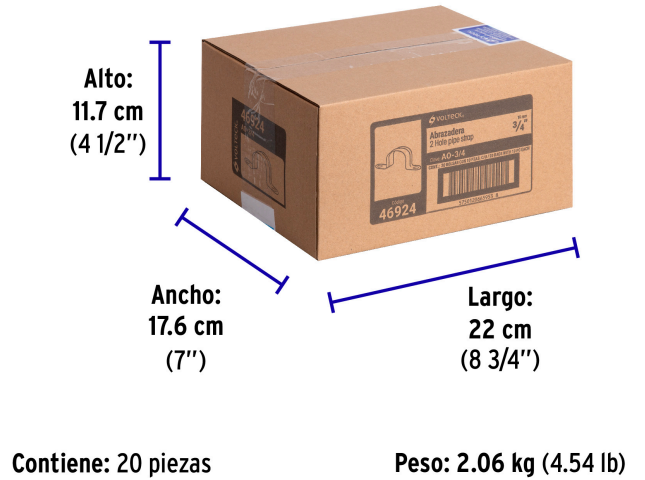

Medida	3/4"
Espesor	1 mm
Piezas por bolsa	10
Empaque individual	Bolsa
Inner	20
Máster	200
Pallet	4800

País de origen**Fabricado en China bajo las estrictas especificaciones de GRUPO TRUPER**

Datos de Empaque (Medidas y pesos aproximados)

Empaque Individual

Medidas: Alto: 17.5 cm (7") Ancho: 1.6 cm (3/4") Largo: 10.5 cm (4 1/4")
Peso: 0.09 kg (0.20 lb)

Inner

Medidas: Alto: 11.7 cm (4 1/2") Ancho: 17.6 cm (7") Largo: 22 cm (8 3/4")
Peso: 2.06 kg (4.54 lb)

Master

Medidas: Alto: 23.5 cm (9 1/4") Ancho: 37.8 cm (14 3/4") Largo: 61 cm (24")
Peso: 21.24 kg (46.83 lb)

Imágenes complementarias

Para soportar y sujetar
tubo conduit pared delgada EMT

Acero acabado galvanizado

Imágenes complementarias

EMPAQUE INDIVIDUAL

EMPAQUE INNER

EMPAQUE MASTER

Contiene: 10 inner (200 piezas) Peso: 21.24 kg (46.83 lb)