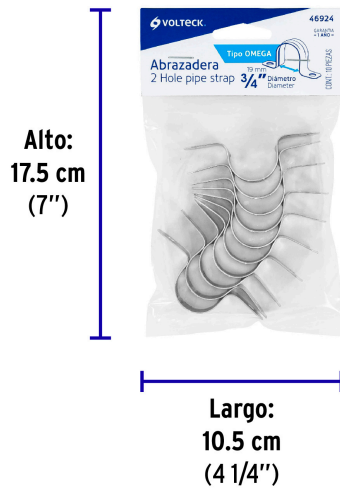

Medida	3/4"
Espesor	1 mm
Piezas por bolsa	10
Empaque individual	Bolsa
Inner	20
Máster	200
Pallet	4800

País de origen**Fabricado en China bajo las estrictas especificaciones de GRUPO TRUPER**

Datos de Empaque (Medidas y pesos aproximados)

Empaque Individual

Medidas: Alto: 17.5 cm (7") Ancho: 1.6 cm (3/4") Largo: 10.5 cm (4 1/4")
Peso: 0.09 kg (0.20 lb)

Inner

Medidas: Alto: 11.7 cm (4 1/2") Ancho: 17.6 cm (7") Largo: 22 cm (8 3/4")
Peso: 2.06 kg (4.54 lb)

Master

Medidas: Alto: 23.5 cm (9 1/4") Ancho: 37.8 cm (14 3/4") Largo: 61 cm (24")
Peso: 21.24 kg (46.83 lb)

Imágenes complementarias

Para soportar y sujetar
tubo conduit pared delgada EMT

Acero acabado galvanizado

Imágenes complementarias

EMPAQUE INDIVIDUAL

EMPAQUE INNER

EMPAQUE MASTER

Contiene: 10 inner (200 piezas) Peso: 21.24 kg (46.83 lb)