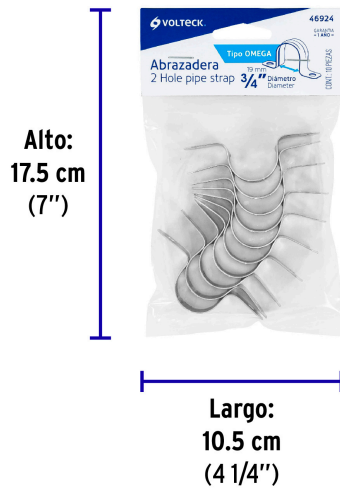

Empaque Individual

Medidas: Alto: 17.5 cm (7") Ancho: 1.6 cm (3/4") Largo: 10.5 cm (4 1/4")
Peso: 0.09 kg (0.20 lb)

Inner

Medidas: Alto: 11.7 cm (4 1/2") Ancho: 17.6 cm (7") Largo: 22 cm (8 3/4")
Peso: 2.06 kg (4.54 lb)

Master

Medidas: Alto: 23.5 cm (9 1/4") Ancho: 37.8 cm (14 3/4") Largo: 61 cm (24")
Peso: 21.24 kg (46.83 lb)

Imágenes complementarias

Para soportar y sujetar
tubo conduit pared delgada EMT

Acero acabado galvanizado

Imágenes complementarias

EMPAQUE INDIVIDUAL

Peso: 0.09 kg (0.20 lb)

EMPAQUE INNER

Contiene: 20 piezas

Peso: 2.06 kg (4.54 lb)

EMPAQUE MASTER

Contiene: 10 inner (200 piezas)

Peso: 21.24 kg (46.83 lb)