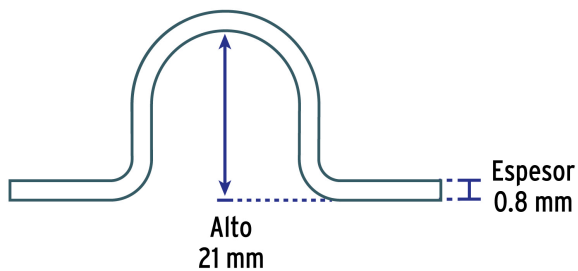

Master

Medidas: Alto: 23.5 cm (9 1/4") Ancho: 37.8 cm (14 3/4") Largo: 61 cm (24")
Peso: 21.24 kg (46.83 lb)

Imágenes complementarias

Para soportar y sujetar
tubo conduit pared delgada EMT

Acero acabado galvanizado

Imágenes complementarias

EMPAQUE INDIVIDUAL

Peso: 0.09 kg (0.20 lb)

EMPAQUE INNER

Contiene: 20 piezas

Peso: 2.06 kg (4.54 lb)

EMPAQUE MASTER

Contiene: 10 inner (200 piezas)