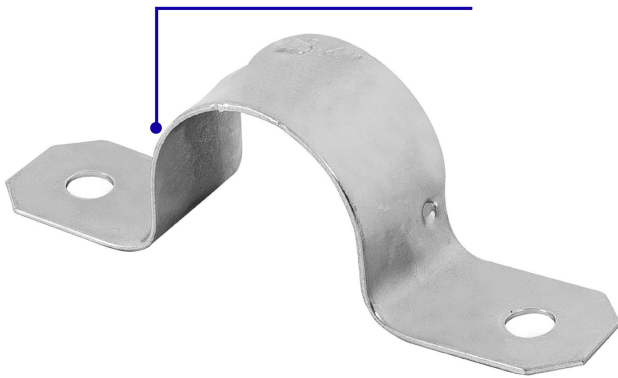

VOLTECK

CÓDIGO: 46924 CLAVE: A0-3/4

**Bolsa c/10 abrazaderas tipo omega 3/4" p/tubo pared delgada**

- Fabricada en acero con acabado galvanizado
- Ideal para fijar y soportar instalaciones de tubo conduit

**Datos de Empaque (Medidas y pesos aproximados)**

**Empaque Individual**

**Medidas:** Alto: 17.5 cm (7") Ancho: 1.6 cm (3/4") Largo: 10.5 cm (4 1/4")  
**Peso:** 0.09 kg (0.20 lb)

**Inner**

**Medidas:** Alto: 11.7 cm (4 1/2") Ancho: 17.6 cm (7") Largo: 22 cm (8 3/4")  
**Peso:** 2.06 kg (4.54 lb)

**Master**

**Medidas:** Alto: 23.5 cm (9 1/4") Ancho: 37.8 cm (14 3/4") Largo: 61 cm (24")  
**Peso:** 21.24 kg (46.83 lb)

**Imágenes complementarias**

Acero acabado galvanizado

Para soportar y sujetar  
**tubo conduit pared delgada EMT**