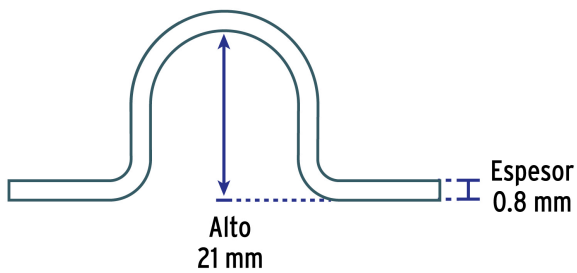

Master

Medidas: Alto: 23.5 cm (9 1/4") Ancho: 37.8 cm (14 3/4") Largo: 61 cm (24")
Peso: 21.24 kg (46.83 lb)

Imágenes complementarias

Para soportar y sujetar
tubo conduit pared delgada EMT

Acero acabado galvanizado